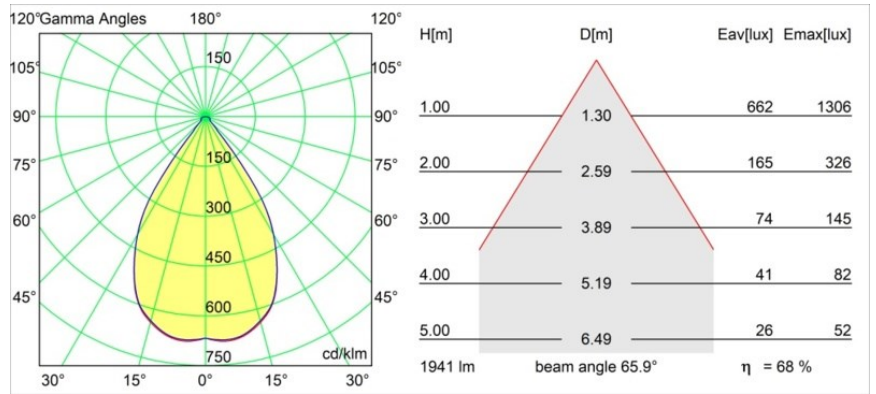

Lichtverteilung und Lichtverteilungskurve