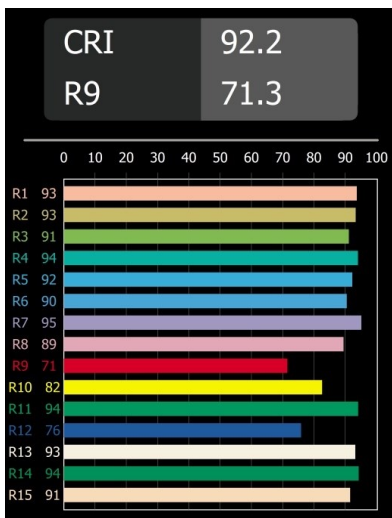

**TM30 & CRI Diagrammen**

**Lichtspreading & Stralingsdiagram**

Diagrammen

### Decoratieve Accessoires

- 12810009** Mask Smart 115 1x White Structure  
**12810032** Mask Smart 115 1x Black Structure  
**12810046** Mask Smart 115 1x Gold Matt

- 12810109** Mask Smart 115 2x White Structure  
**12810132** Mask Smart 115 2x Black Structure  
**12810146** Mask Smart 115 2x Gold Matt