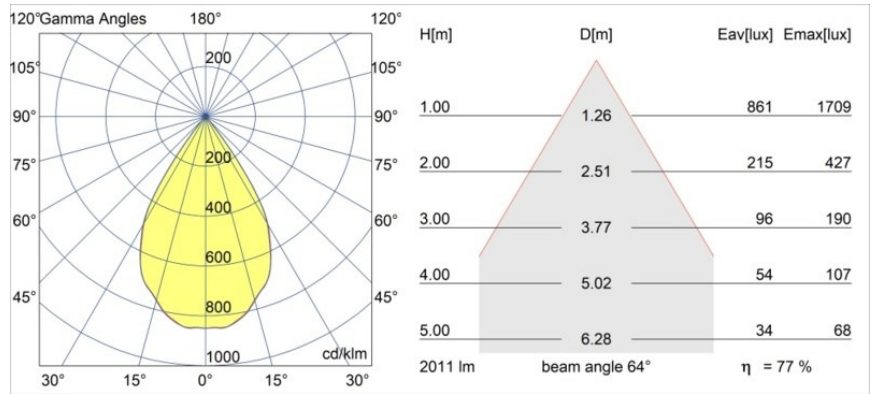

### Spezifikationen

Material	12740146
Typ der Lichtquelle	LED
LED Typ	BRIDGELUX VERO13 G8
LED-Technologie	COB-LED
CRI	Min. 90
Farbtemperatur	3000K
Lebensdauer	L80 B10 bei 50.000 Stunden
Leuchtmittel enthalten	Ja
Anzahl Lichtquellen	1
CIE-Fluxcode	97 99 100 100 77
Binning (SDCM)	2
Lichtrichtung	Abwärts
Optik	Reflektor
Gemessene Abstrahlwinkel (°)	64,0
Eingangsspannung	Konstantstrom-Treiber erforderlich
Schutzklasse	III
Schutzart	20
Glühdrahtprüfung (°C)	960
Innen/Außen	Innen
Anwendung	Decke, Wand
Montage	Einbau
Ausschnittgröße (mm)	ø108
Einbautiefe (mm)	100,0
Verstellbarkeit	Not Applicable
Abstand zum beleuchteten Objekt (m)	0,1
Primärfarbe & Primäres Finish	Gold, Matt
Bruttogewicht (g)	290,0
Antriebsstrom (mA)	350      500      700
Min. forward voltage (Vf)	28,3      29,0      29,7
Max. forward voltage (Vf)	32,9      33,6      34,5
Connected load (W)	10,7      15,7      22,5
Lichtstrom pro Lampe (lm)	1142      1558      2039
Effizienz (lm/W)	107      99      91
UGR	19      20      21
Bemerkung	• 3500K auf Anfrage

Spezifikationen

**TM30 & CRI Diagramm**

**Lichtverteilung und Lichtverteilungskurve**

Diagramm