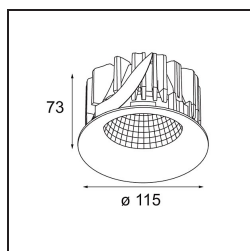

### Spezifikationen

Material	12740146
Typ der Lichtquelle	LED
LED Typ	BRIDGELUX VERO13 G8
LED-Technologie	COB-LED
CRI	Min. 90
Farbtemperatur	3000K
Lebensdauer	L80 B10 bei 50.000 Stunden
Leuchtmittel enthalten	Ja
Anzahl Lichtquellen	1
CIE-Fluxcode	97 99 100 100 77
Binning (SDCM)	2
Lichtrichtung	Abwärts
Optik	Reflektor
Gemessene Abstrahlwinkel (°)	64,0
Eingangsspannung	Konstantstrom-Treiber erforderlich
Schutzklasse	III
Schutzart	20
Glühdrahtprüfung (°C)	960
Innen/Außen	Innen
Anwendung	Decke, Wand
Montage	Einbau
Ausschnittgröße (mm)	ø108
Einbautiefe (mm)	100,0
Verstellbarkeit	Not Applicable
Abstand zum beleuchteten Objekt (m)	0,1
Primärfarbe & Primäres Finish	Gold, Matt
Bruttogewicht (g)	290,0
Antriebsstrom (mA)	350      500      700
Min. forward voltage (Vf)	28,3      29,0      29,7
Max. forward voltage (Vf)	32,9      33,6      34,5
Connected load (W)	10,7      15,7      22,5
Lichtstrom pro Lampe (lm)	1142      1558      2039
Effizienz (lm/W)	107      99      91
UGR	19      20      21
Bemerkung	• 3500K auf Anfrage