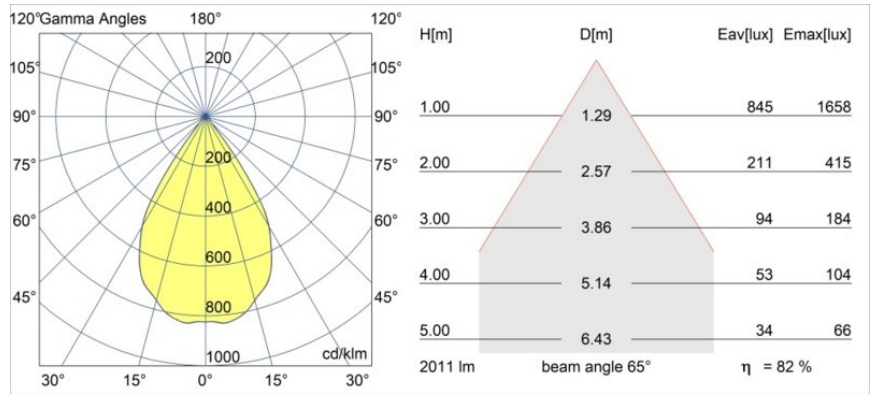

Lichtspreiding & Stralingsdiagram