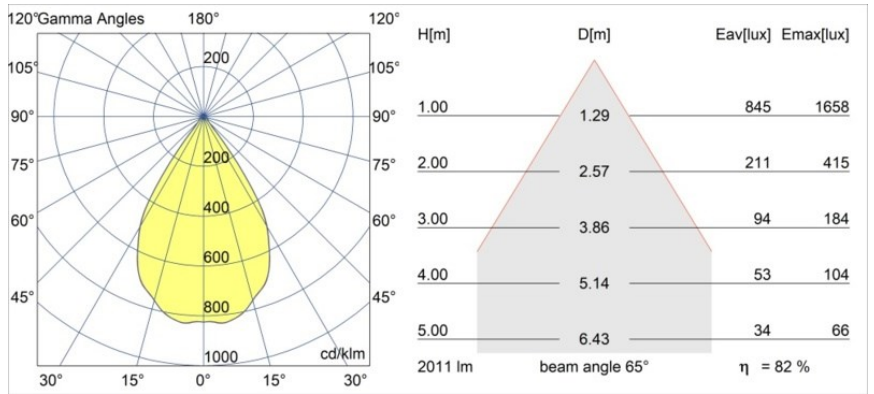

Light distribution & beam diagram