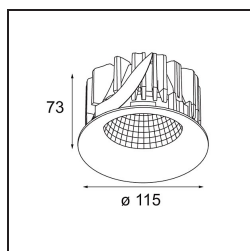

Datum
Kunde
Projekt
Art

*Smart Cake Recessed 115 1x LED 3000K Wide Flood DE White Structure*

### Spezifikationen

Material	12740109
Typ der Lichtquelle	LED
LED Typ	BRIDGELUX VERO13 G8
LED-Technologie	COB-LED
CRI	Min. 90
Farbtemperatur	3000K
Lebensdauer	L80 B10 bei 50.000 Stunden
Leuchtmittel enthalten	Ja
Anzahl Lichtquellen	1
CIE-Fluxcode	93 96 99 100 83
Binning (SDCM)	2
Lichtrichtung	Abwärts
Optik	Reflektor
Gemessene Abstrahlwinkel (°)	65,0
Eingangsspannung	Konstantstrom-Treiber erforderlich
Schutzklasse	III
Schutzart	20
Glühdrahtprüfung (°C)	960
Innen/Außen	Innen
Anwendung	Decke, Wand
Montage	Einbau
Ausschnittgröße (mm)	ø108
Einbautiefe (mm)	100,0
Verstellbarkeit	Not Applicable
Abstand zum beleuchteten Objekt (m)	0,1
Primärfarbe & Primäres Finish	Weiß, Strukturiert
Bruttogewicht (g)	290,0
Antriebsstrom (mA)	350      500      700
Min. forward voltage (Vf)	28,3      29,0      29,7
Max. forward voltage (Vf)	32,9      33,6      34,5
Connected load (W)	10,7      15,7      22,5
Lichtstrom pro Lampe (lm)	1223      1668      2182
Effizienz (lm/W)	114      106      97
UGR	22      23      24
Bemerkung	• 3500K auf Anfrage