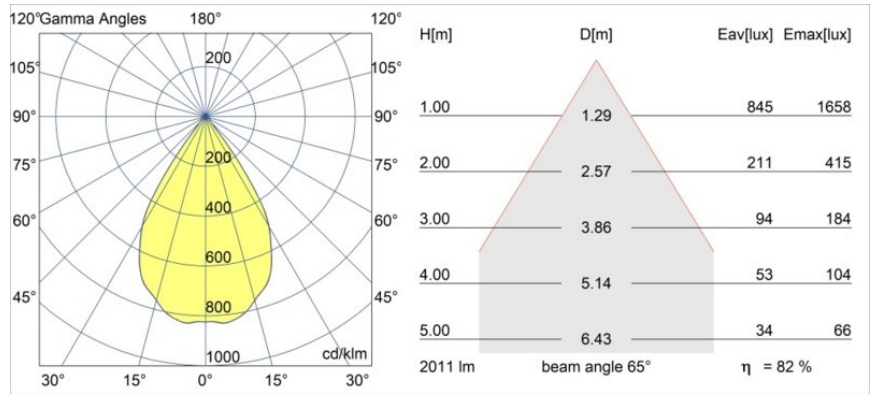

### Spezifikationen

Material	12740109
Typ der Lichtquelle	LED
LED Typ	BRIDGELUX VERO13 G8
LED-Technologie	COB-LED
CRI	Min. 90
Farbtemperatur	3000K
Lebensdauer	L80 B10 bei 50.000 Stunden
Leuchtmittel enthalten	Ja
Anzahl Lichtquellen	1
CIE-Fluxcode	93 96 99 100 83
Binning (SDCM)	2
Lichtrichtung	Abwärts
Optik	Reflektor
Gemessene Abstrahlwinkel (°)	65,0
Eingangsspannung	Konstantstrom-Treiber erforderlich
Schutzklasse	III
Schutzart	20
Glühdrahtprüfung (°C)	960
Innen/Außen	Innen
Anwendung	Decke, Wand
Montage	Einbau
Ausschnittgröße (mm)	ø108
Einbautiefe (mm)	100,0
Verstellbarkeit	Not Applicable
Abstand zum beleuchteten Objekt (m)	0,1
Primärfarbe & Primäres Finish	Weiß, Strukturiert
Bruttogewicht (g)	290,0
Antriebsstrom (mA)	350      500      700
Min. forward voltage (Vf)	28,3      29,0      29,7
Max. forward voltage (Vf)	32,9      33,6      34,5
Connected load (W)	10,7      15,7      22,5
Lichtstrom pro Lampe (lm)	1223      1668      2182
Effizienz (lm/W)	114      106      97
UGR	22      23      24
Bemerkung	• 3500K auf Anfrage

Spezifikationen

**TM30 & CRI Diagramm**

**Lichtverteilung und Lichtverteilungskurve**

Diagramm