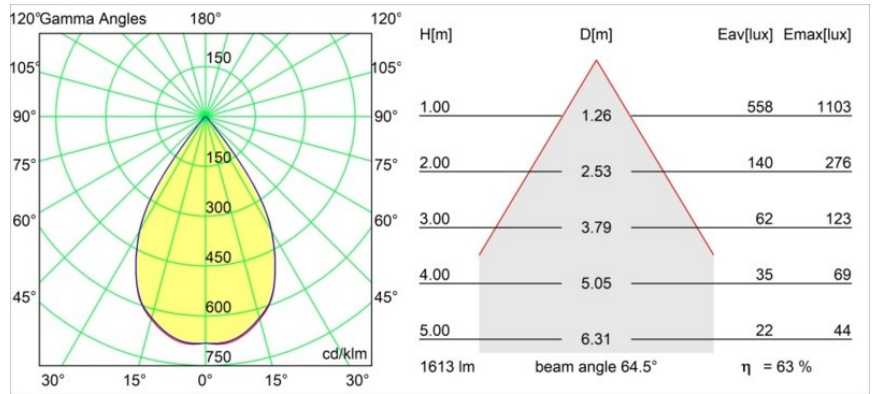

Lichtspreiding & Stralingsdiagram