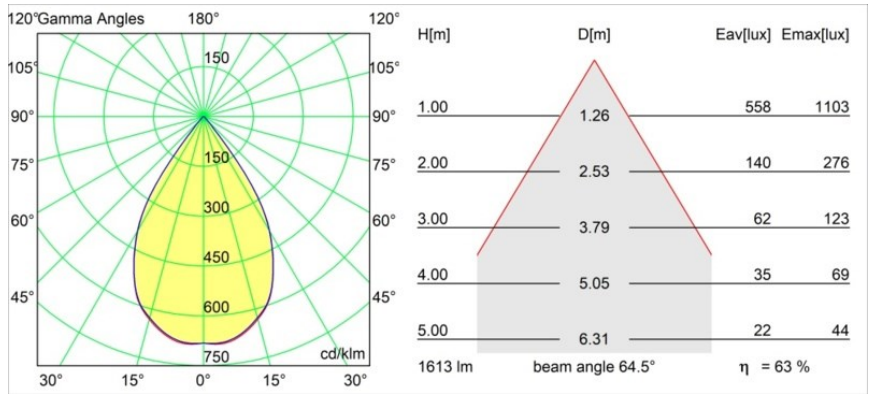

---

UGR	18	19	20
Commentaire	• 3500K sur demande		

---

**TM30 & CRI diagrammes**

**Distribution de Lumière & Schéma de Faisceau**

Diagrammes

**Accessoires d'Eclairage décoratives**

- 12810009** Mask Smart 115 1x White Structure
- 12810032** Mask Smart 115 1x Black Structure
- 12810046** Mask Smart 115 1x Gold Matt