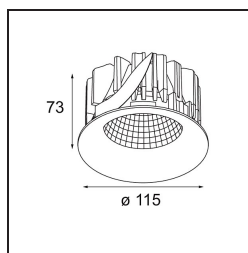

| |
|----------|
| Date |
| Customer |
| Project |
| Type |

Smart Cake Recessed 115 1x LED 2700K Wide Flood DE Gold Matt

Specifications

| | |
|--|---|
| Material | 12740046 |
| Tipo de fuente de luz | LED |
| Tipo de LED | BRIDGELUX VERO13 |
| Tecnología LED | COB LED |
| CRI | Min. 90 |
| Temperatura del color | 2700K |
| Vida Útil | L80B20 @50.000 horas |
| Lámpara Incluida | Sí |
| Número de fuentes de luz | 1 |
| Código de flujo CIE | 97 99 100 100 77 |
| Binning (SDCM) | 3 |
| Dirección de la luz | Directo |
| Óptica | Reflector |
| Ángulo de Apertura medido (°) | 64,5 |
| Voltaje de entrada | Driver de corriente constante requerido |
| Clasificación eléctrica | III |
| Clasificación del IP | 20 |
| Clasificación de hilo incandescente (°C) | 960 |
| Interio/Exterior | Interior |
| Aplicación | Techo, Pared |
| Montaje | Empotrado |
| Tamaño de corte (mm) | ø108 |
| Profundidad de montaje (mm) | 100,0 |
| Ajustabilidad | Not Applicable |
| Distancia al objeto iluminado (m) | 0,1 |
| Color principal & Acabado principal | Oro, Mate |
| Peso bruto (g) | 290,0 |
| Corriente de accionamiento (mA) | 350 500 700 |
| Min. forward voltage (Vf) | 29,1 29,9 31,0 |
| Max. forward voltage (Vf) | 33,7 34,7 35,8 |
| Connected load (W) | 11,0 16,2 23,4 |
| Flujo luminoso por lámpara (lm) | 775 1024 1330 |
| Eficacia (lm/W) | 70 63 57 |