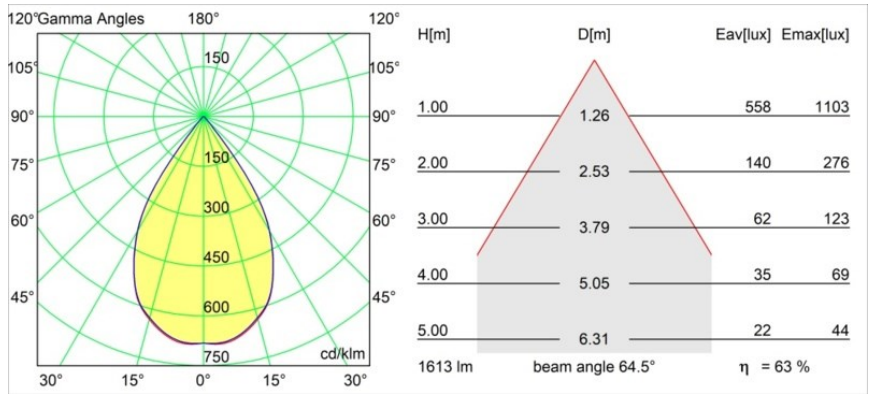

---

Índice de deslumbramiento	18	19	20
Remark	• 3500K bajo pedido		

---

**TM30 & CRI diagram**

**Light distribution & beam diagram**

Diagrams

**Accesorios Decorativo**

- 12810009** Mask Smart 115 1x White Structure
- 12810032** Mask Smart 115 1x Black Structure
- 12810046** Mask Smart 115 1x Gold Matt