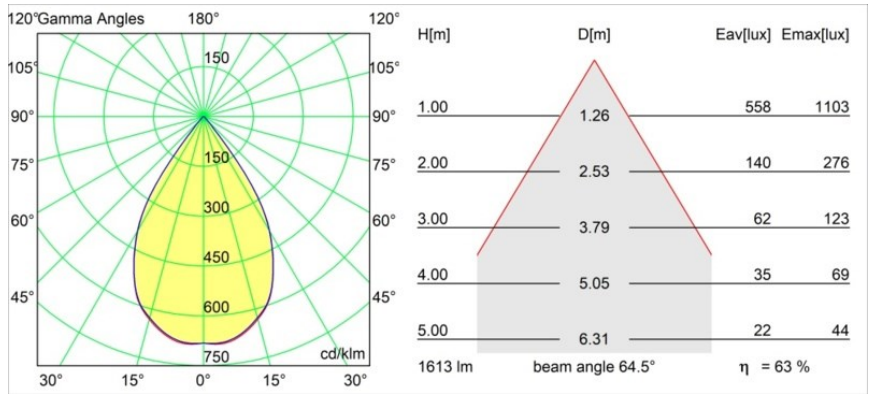

Light distribution & beam diagram