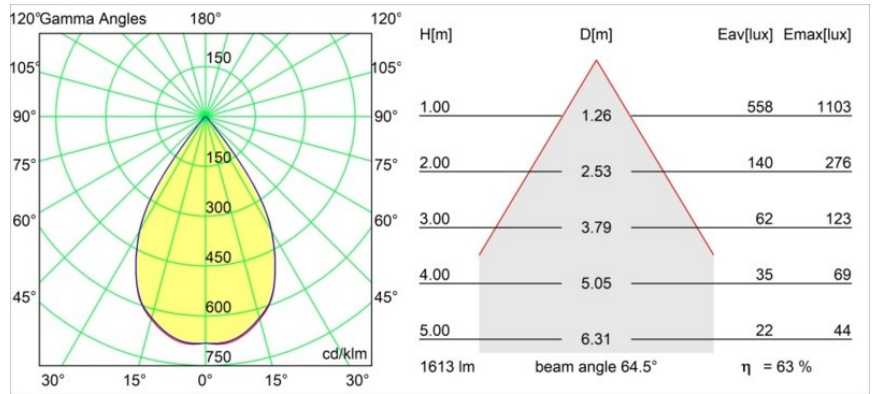

Lichtverteilung und Lichtverteilungskurve