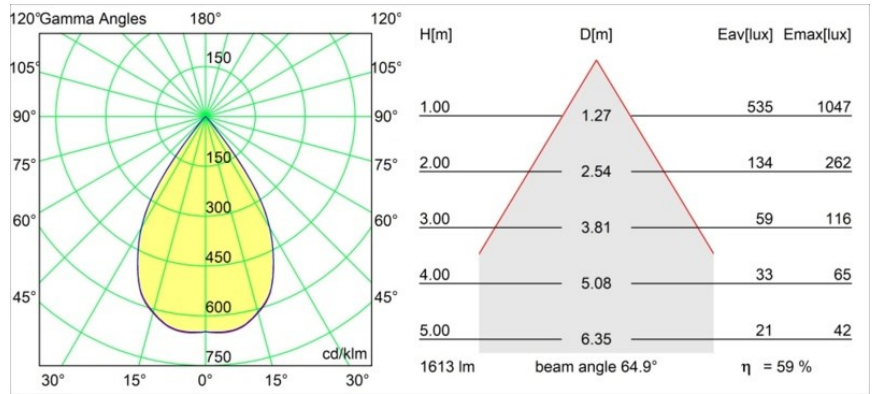

Lichtspreiding & Stralingsdiagram