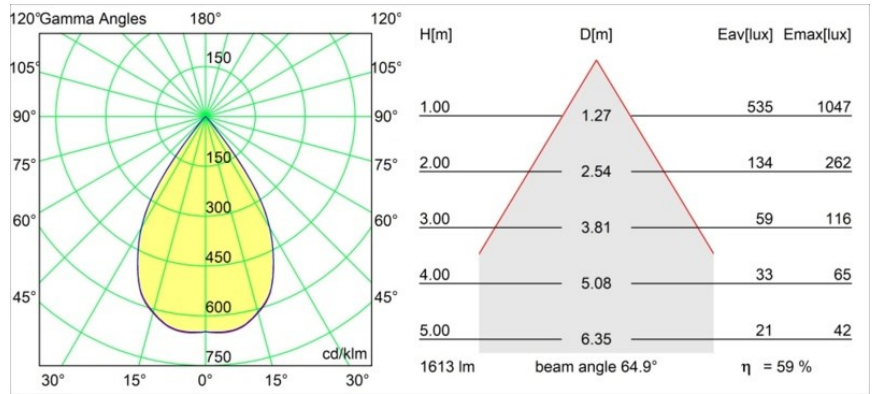

Light distribution & beam diagram