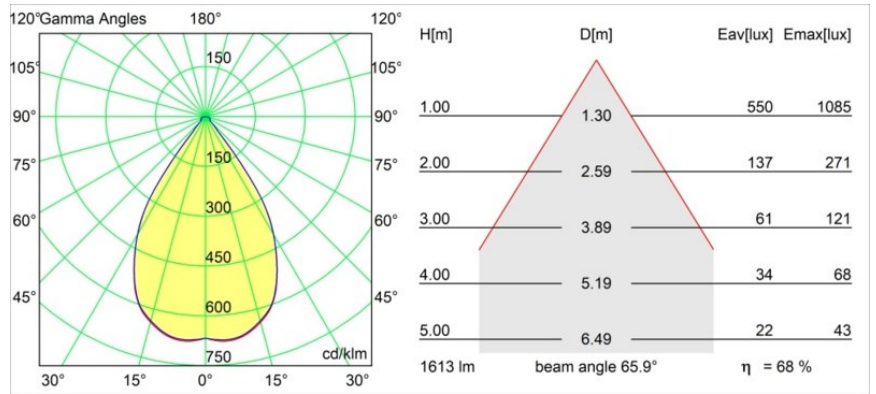

Distribution de Lumière & Schéma de Faisceau