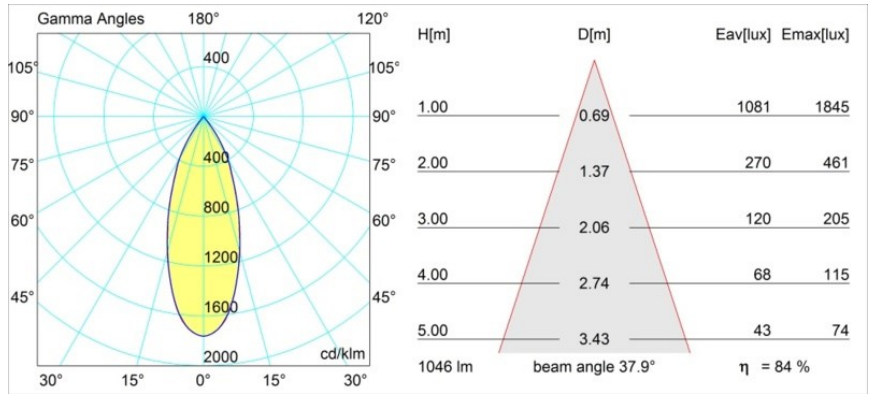

### Specifications

Materiale	12737432
Tipo di Sorgente	LED
Tipologia LED	BRIDGELUX VERO13
Tecnologie LED	COB
CRI	Min. 90
Temperatura di colore della luce	3000K
Vita utile	L80B20 @50.000 ore
Lampadina inclusa	Sì
Numero di fonte luminosa	1
Codice di flusso CIE	100 100 100 100 84
Binning (SDCM)	3
Direzione della luce	Diretta
Ottiche	Riflettore
Fascio misurato (°)	38,0
Volt in ingresso	230V
Luminaire power (W)	13,0
Classificazione elettrica	I
Grado IP	20
Test filo a caldo (°C)	960
Protocollo di regolazione (Dimmer)	DALI
DALI Standard	DALI-2
Interno/Esterno	Interno
Applicazione	Soffitto
Orientabilità	H 355° V 360°
Distanza dall'oggetto illuminato (m)	0,1
Colore primario & Finitura primaria	Nero, Strutturata
Peso lordo (g)	1152,0
Flusso luminoso per lampade (lm)	879
Efficienza (lm/W)	67
Livello abbagliamento	16
Remark	<ul style="list-style-type: none"> <li>• 4000K su richiesta</li> <li>• This is not a complete product. Track 230V system required.</li> </ul>

**TM30 & CRI diagram**

**Light distribution & beam diagram**

Diagrams