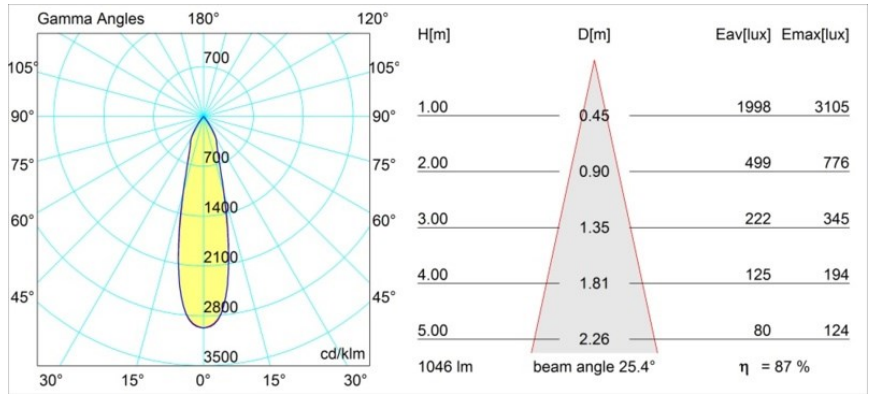

Lichtspreiding & Stralingsdiagram