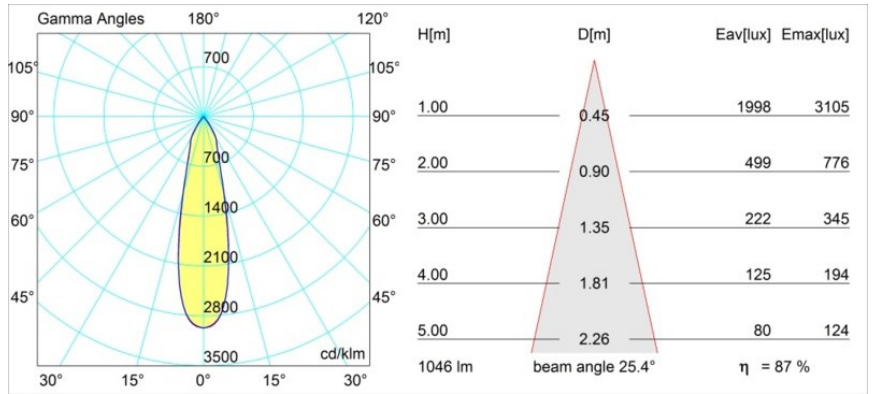

### Specifications

Material	12737232
Tipo de fuente de luz	LED
Tipo de LED	BRIDGELUX VERO13
Tecnología LED	COB LED
CRI	Min. 90
Temperatura del color	3000K
Vida Útil	L80B20 @50.000 horas
Lámpara Incluida	Sí
Número de fuentes de luz	1
Código de flujo CIE	100 100 100 100 88
Binning (SDCM)	3
Dirección de la luz	Directo
Óptica	Reflector
Ángulo de Apertura medido (°)	25,0
Voltaje de entrada	230V
Luminaire power (W)	13,0
Clasificación eléctrica	I
Clasificación del IP	20
Clasificación de hilo incandescente (°C)	960
Protocolo de regulación	DALI
DALI Standard	DALI-2
Interio/Exterior	Interior
Aplicación	Techo
Ajustabilidad	H 355° V 360°
Distancia al objeto iluminado (m)	0,1
Color principal & Acabado principal	Negro, Estructura
Peso bruto (g)	1152,0
Flujo luminoso por lámpara (lm)	920
Eficacia (lm/W)	70
Índice de deslumbramiento	16
Remark	<ul style="list-style-type: none"> <li>• 4000K bajo pedido</li> <li>• This is not a complete product. Track 230V system required.</li> </ul>

**TM30 & CRI diagram**

**Light distribution & beam diagram**

Diagrams