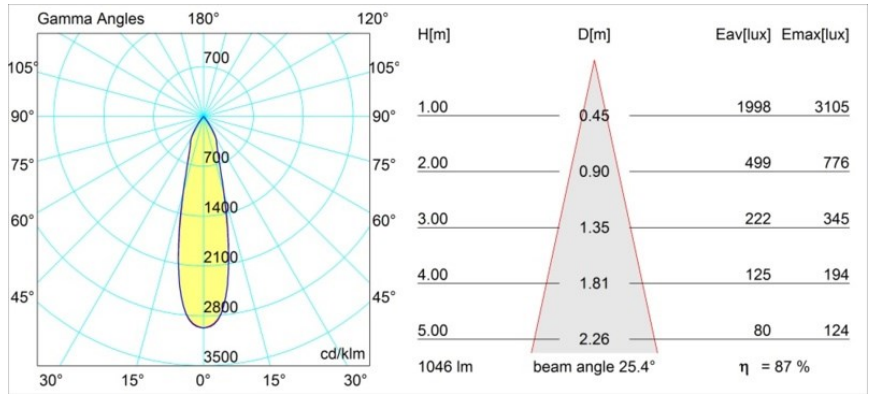

### Specifications

Materiale	12737209
Tipo di Sorgente	LED
Tipologia LED	BRIDGELUX VERO13 G8
Tecnologie LED	COB
CRI	Min. 90
Temperatura di colore della luce	3000K
Vita utile	L80B20 @50.000 ore
Lampadina inclusa	Sì
Numero di fonte luminosa	1
Codice di flusso CIE	100 100 100 100 88
Binning (SDCM)	2
Direzione della luce	Diretta
Ottiche	Riflettore
Fascio misurato (°)	25,0
Volt in ingresso	230V
Luminaire power (W)	13,0
Classificazione elettrica	I
Grado IP	20
Test filo a caldo (°C)	960
Protocollo di regolazione (Dimmer)	DALI
DALI Standard	DALI-2
Interno/Esterno	Interno
Applicazione	Soffitto
Orientabilità	H 355° V 360°
Distanza dall'oggetto illuminato (m)	0,1
Colore primario & Finitura primaria	Bianco, Strutturata
Peso lordo (g)	1152,0
Flusso luminoso per lampade (lm)	920
Efficienza (lm/W)	70
Livello abbagliamento	16
Remark	<ul style="list-style-type: none"> <li>• 4000K su richiesta</li> <li>• This is not a complete product. Track 230V system required.</li> </ul>

**TM30 & CRI diagram**

**Light distribution & beam diagram**

Diagrams