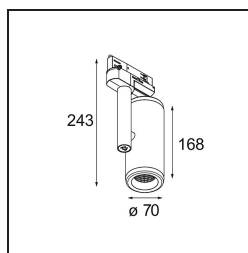

Specifications

Material	12737209
Tipo de fuente de luz	LED
Tipo de LED	BRIDGELUX VERO13 G8
Tecnología LED	COB LED
CRI	Min. 90
Temperatura del color	3000K
Vida Útil	L80B20 @50.000 horas
Lámpara Incluida	Sí
Número de fuentes de luz	1
Código de flujo CIE	100 100 100 100 88
Binning (SDCM)	2
Dirección de la luz	Directo
Óptica	Reflector
Ángulo de Apertura medido (°)	25,0
Voltaje de entrada	230V
Luminaire power (W)	13,0
Clasificación eléctrica	I
Clasificación del IP	20
Clasificación de hilo incandescente (°C)	960
Protocolo de regulación	DALI
DALI Standard	DALI-2
Interio/Exterior	Interior
Aplicación	Techo
Ajustabilidad	H 355° V 360°
Distancia al objeto iluminado (m)	0,1
Color principal & Acabado principal	Blanco, Estructura
Peso bruto (g)	1152,0
Flujo luminoso por lámpara (lm)	920
Eficacia (lm/W)	70
Índice de deslumbramiento	16
Remark	<ul style="list-style-type: none"> • 4000K bajo pedido • This is not a complete product. Track 230V system required.