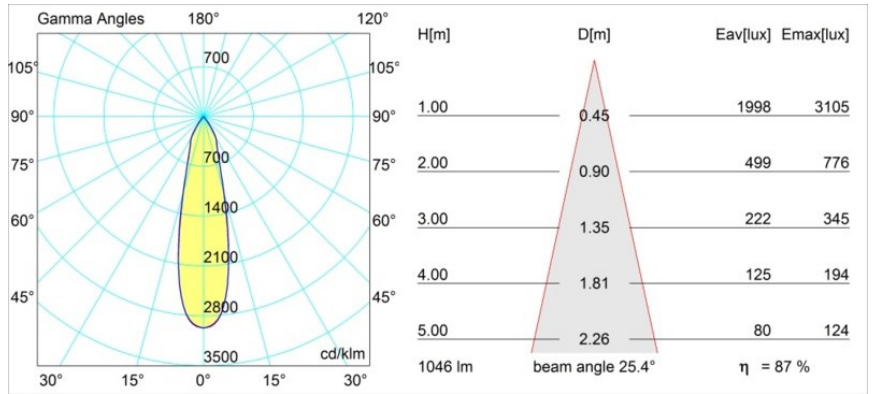

Light distribution & beam diagram