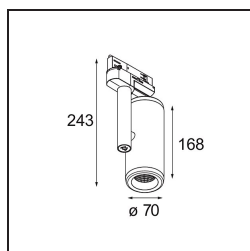

Medard Track 230V Adjustable 70 lx LED 2700K Flood DALI DI Black Structure

Spezifikationen

Material	12737132
Typ der Lichtquelle	LED
Farbtemperatur	2700K
Lebensdauer	L80 B20 bei 50.000 Stunden
Leuchtmittel enthalten	Ja
Anzahl Lichtquellen	1
CIE-Fluxcode	100 100 100 100 84
Lichtrichtung	Abwärts
Optik	Reflektor
Gemessene Abstrahlwinkel (°)	38,0
Eingangsspannung	230 V
Luminaire power (W)	13,0
Schutzklasse	I
Schutzart	20
Glühdrahtprüfung (°C)	960
Dimmprotokoll	DALI
DALI Standard	DALI-2
Innen/Außen	Innen
Anwendung	Decke
Verstellbarkeit	H 355° V 360°
Abstand zum beleuchteten Objekt (m)	0,1
Primärfarbe & Primäres Finish	Schwarz, Strukturiert
Bruttogewicht (g)	1152,0
Lichtstrom pro Lampe (lm)	895
Effizienz (lm/W)	68
UGR	16
Bemerkung	<ul style="list-style-type: none"> • 4000K auf Anfrage • Dies ist kein vollständiges Produkt. Schiene 230 V-System erforderlich.