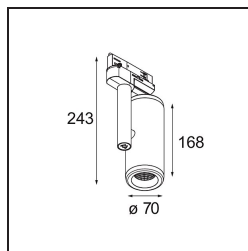

Specificaties

Materiaal	12737109
Type Lichtbron	LED
LED type	BRIDGELUX VERO13
LED technologie	Led-COB
CRI	Min. 90
Kleurtemperatuur	2700K
Levensduur	L80B20 bij 50.000 Uur
Lamp inbegrepen	Ja
Aantal Lichtbronnen	1
CIE-fluxcode	100 100 100 100 84
Binning (SDCM)	3
Lichtrichting	Omlaag
Optisch	Reflector
Gemeten gradenbundel (°)	38,0
Ingangsspanning	230 V
Luminaire power (W)	13,0
Elektriciteitsklasse	I
IP-klasse	20
Gloeidraadtest (°C)	960
Protocol Voor Dimmen	DALI
DALI Standard	DALI-2
Binnen/Buiten	Binnen
Toepassing	Plafond
Verstelbaarheid	H 355° V 360°
Afstand tot Verlicht Voorwerp (m)	0,1
Primaire Kleur & Primaire Afwerking	Wit, Structuur
Brutogewicht (g)	1152,0
Lumenoutput per lampunit (lm)	817
Efficiëntie (lm/W)	62
UGR	16
Opmerking	<ul style="list-style-type: none"> • 4000K op verzoek • Dit is geen compleet product. Track 230V systeem vereist.