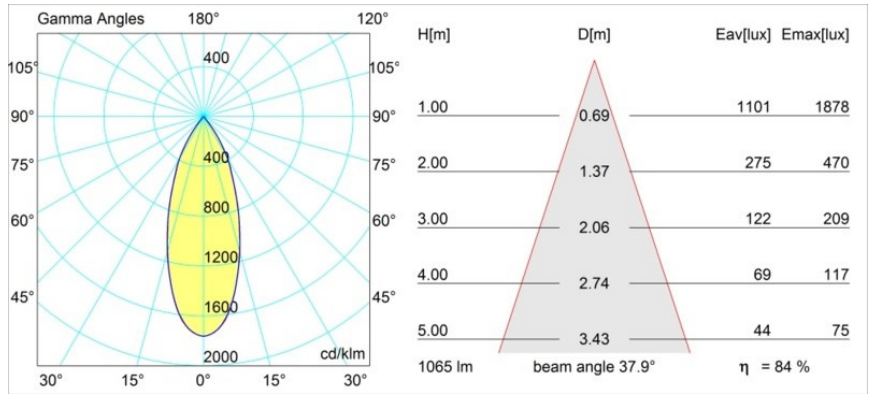

Light distribution & beam diagram