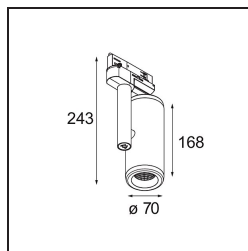

Specificaties

Materiaal	12737032
Type Lichtbron	LED
LED type	BRIDGELUX VERO13 G8
LED technologie	Led-COB
CRI	Min. 90
Kleurtemperatuur	2700K
Levensduur	L80B20 bij 50.000 Uur
Lamp inbegrepen	Ja
Aantal Lichtbronnen	1
CIE-fluxcode	100 100 100 100 88
Binning (SDCM)	2
Lichtrichting	Omlaag
Optisch	Reflector
Gemeten gradenbundel (°)	25,0
Ingangsspanning	230 V
Luminaire power (W)	13,0
Elektriciteitsklasse	I
IP-klasse	20
Gloeidraadtest (°C)	960
Protocol Voor Dimmen	DALI
DALI Standard	DALI-2
Binnen/Buiten	Binnen
Toepassing	Plafond
Verstelbaarheid	H 355° V 360°
Afstand tot Verlicht Voorwerp (m)	0,1
Primaire Kleur & Primaire Afwerking	Zwart, Structuur
Brutogewicht (g)	1152,0
Lumenoutput per lampunit (lm)	936
Efficiëntie (lm/W)	72
UGR	16
Opmerking	<ul style="list-style-type: none"> • 4000K op verzoek • Dit is geen compleet product. Track 230V systeem vereist.