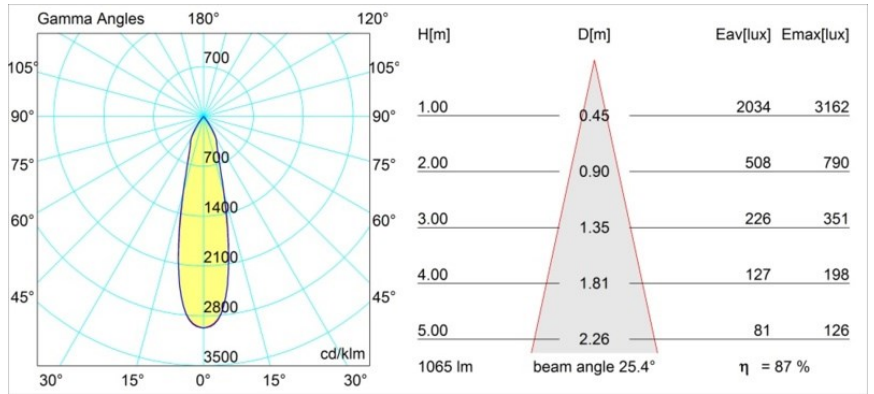

Lichtspreiding & Stralingsdiagram