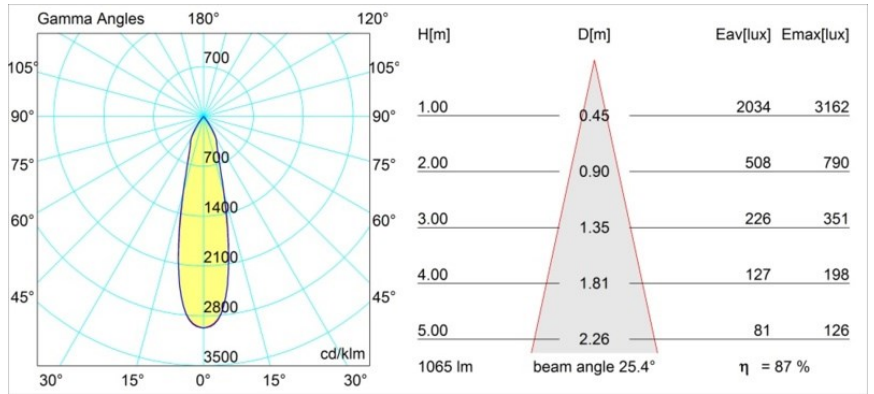

Date
Customer
Project
Type

*Medard Track 230V Adjustable 70 1x LED 2700K Medium DALI DI White Structure*

Le eccentriche zampe della mantide religiosa hanno ispirato lo studio olandese Basten Leijh Design Studio a creare Medard. La prima bozza prevedeva un'elegante lampada da tavolo, poi sviluppatasi in un'ampia e versatile famiglia di luci d'accento. Con la sua straordinaria flessibilità, Medard si apre a una moltitudine di eleganti applicazioni.

### Specifications

Materiale	12737009
Tipo di Sorgente	LED
Tipologia LED	BRIDGELUX VERO13
Tecnologie LED	COB
CRI	Min. 90
Temperatura di colore della luce	2700K
Vita utile	L80B20 @50.000 ore
Lampadina inclusa	Sì
Numero di fonte luminosa	1
Codice di flusso CIE	100 100 100 100 88
Binning (SDCM)	3
Direzione della luce	Diretta
Ottiche	Riflettore
Fascio misurato (°)	25,0
Volt in ingresso	230V
Luminaire power (W)	13,0
Classificazione elettrica	I
Grado IP	20
Test filo a caldo (°C)	960
Protocollo di regolazione (Dimmer)	DALI
DALI Standard	DALI-2
Interno/Esterno	Interno
Applicazione	Soffitto
Orientabilità	H 355° V 360°
Distanza dall'oggetto illuminato (m)	0,1
Colore primario & Finitura primaria	Bianco, Strutturata
Peso lordo (g)	986,0
Flusso luminoso per lampade (lm)	936
Efficienza (lm/W)	72
Livello abbagliamento	16
Remark	<ul style="list-style-type: none"> <li>• 4000K su richiesta</li> <li>• This is not a complete product. Track 230V system required.</li> </ul>

**TM30 & CRI diagram**

**Light distribution & beam diagram**

Diagrams