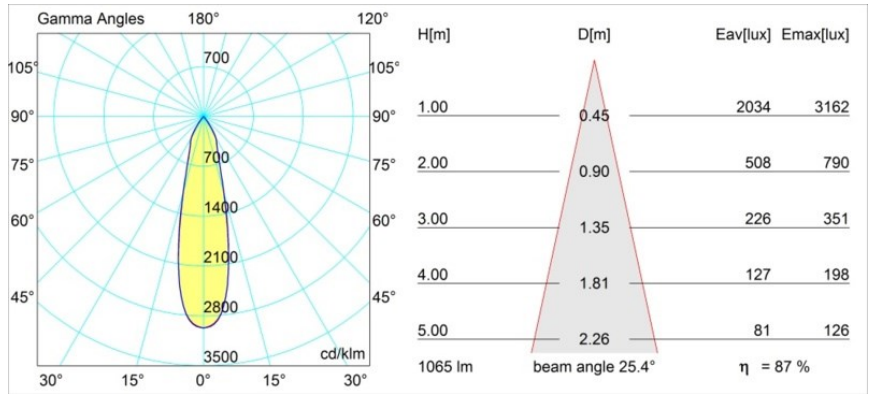

Light distribution & beam diagram