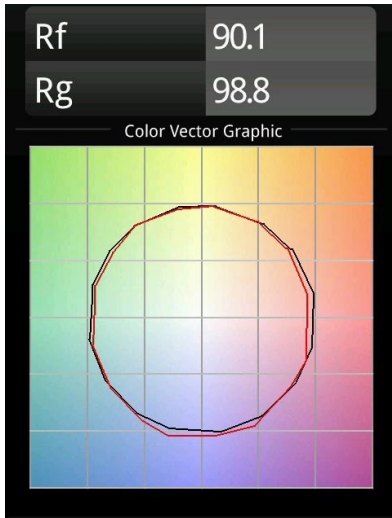

TM30 & CRI Diagrammen