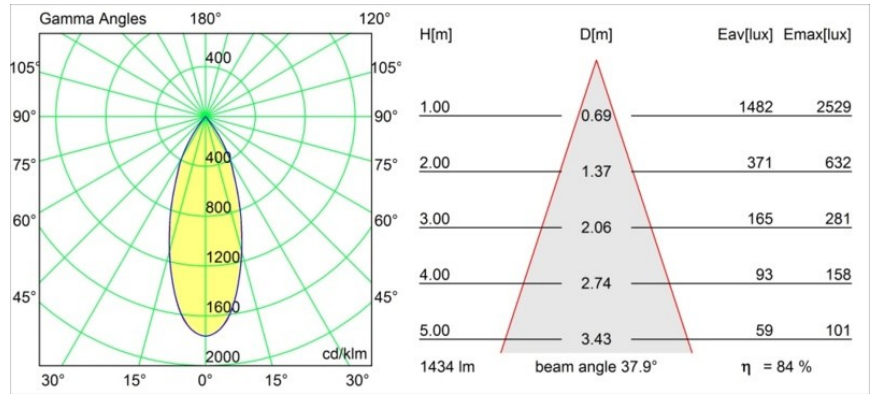

Lichtspreiding & Stralingsdiagram