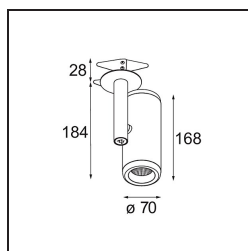

Specificaties

Materiaal	12736332
Type Lichtbron	LED
LED type	BRIDGELUX VERO13
LED technologie	Led-COB
CRI	Min. 90
Kleurtemperatuur	3000K
Levensduur	L80B20 bij 50.000 Uur
Lamp inbegrepen	Ja
Aantal Lichtbronnen	1
CIE-fluxcode	100 100 100 100 84
Binning (SDCM)	3
Lichtrichting	Omlaag
Optisch	Reflector
Gemeten gradenbundel (°)	37,0
Ingangsspanning	Aandrijving Gelijkstroom Vereist
Elektriciteitsklasse	III
IP-klasse	20
Gloeidraadtest (°C)	960
Binnen/Buiten	Binnen
Toepassing	Plafond, Wand
Montage	Semi-Inbouw
Inbouwopening (mm)	ø65
Montagediepte (mm)	80,0
Verstelbaarheid	H 355° V 360°
Afstand tot Verlicht Voorwerp (m)	0,1
Primaire Kleur & Primaire Afwerking	Zwart, Structuur
Brutogewicht (g)	986,0
Stroom driver (mA)	350 500
Min. forward voltage (Vf)	29,1 29,9
Max. forward voltage (Vf)	33,7 34,7
Connected load (W)	11,0 16,2
Lumenoutput per lampunit (lm)	880 1205
Efficiëntie (lm/W)	80 74
UGR	16 17
Opmerking	• 4000K op verzoek