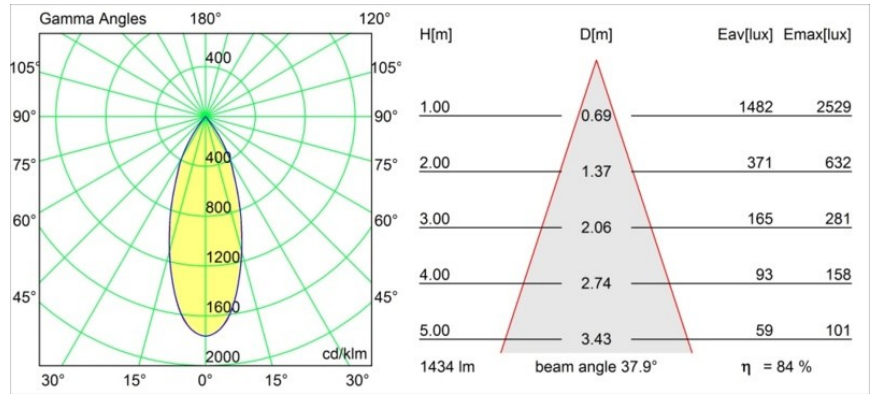

Light distribution & beam diagram