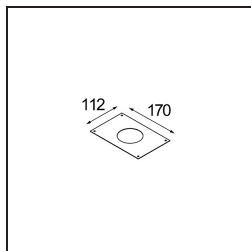

Specifications

Materiale	12736332
Tipo di Sorgente	LED
Tipologia LED	BRIDGELUX VERO13
Tecnologie LED	COB
CRI	Min. 90
Temperatura di colore della luce	3000K
Vita utile	L80B20 @50.000 ore
Lampadina inclusa	Sì
Numero di fonte luminosa	1
Codice di flusso CIE	100 100 100 100 84
Binning (SDCM)	3
Direzione della luce	Diretta
Ottiche	Riflettore
Fascio misurato (°)	37,0
Volt in ingresso	Necessario driver a corrente costante
Classificazione elettrica	III
Grado IP	20
Test filo a caldo (°C)	960
Interno/Esterno	Interno
Applicazione	Soffitto, Parete
Montaggio	Semi-Incassato
Foro d'incasso (mm)	ø65
Profondità di montaggio (mm)	80,0
Orientabilità	H 355° V 360°
Distanza dall'oggetto illuminato (m)	0,1
Colore primario & Finitura primaria	Nero, Strutturata
Peso lordo (g)	986,0
Corrente di azionamento (mA)	350 500
Min. forward voltage (Vf)	29,1 29,9
Max. forward voltage (Vf)	33,7 34,7
Connected load (W)	11,0 16,2
Flusso luminoso per lampade (lm)	880 1205
Efficienza (lm/W)	80 74

Livello abbagliamento	16	17
Remark	• 4000K su richiesta	

TM30 & CRI diagram

Light distribution & beam diagram

Diagrams

Accessori Installazione

10490330 Installation Housing 172x112x100

12291330 Plaster Kit 170x112 - 65 1x