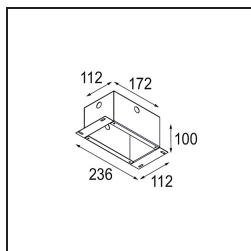

Specifications

Materiale	12736332
Tipo di Sorgente	LED
Tipologia LED	BRIDGELUX VERO13
Tecnologie LED	COB
CRI	Min. 90
Temperatura di colore della luce	3000K
Vita utile	L80B20 @50.000 ore
Lampadina inclusa	Sì
Numero di fonte luminosa	1
Codice di flusso CIE	100 100 100 100 84
Binning (SDCM)	3
Direzione della luce	Diretta
Ottiche	Riflettore
Fascio misurato (°)	37,0
Volt in ingresso	Necessario driver a corrente costante
Classificazione elettrica	III
Grado IP	20
Test filo a caldo (°C)	960
Interno/Esterno	Interno
Applicazione	Soffitto, Parete
Montaggio	Semi-Incassato
Foro d'incasso (mm)	ø65
Profondità di montaggio (mm)	80,0
Orientabilità	H 355° V 360°
Distanza dall'oggetto illuminato (m)	0,1
Colore primario & Finitura primaria	Nero, Strutturata
Peso lordo (g)	986,0
Corrente di azionamento (mA)	350 500
Min. forward voltage (Vf)	29,1 29,9
Max. forward voltage (Vf)	33,7 34,7
Connected load (W)	11,0 16,2
Flusso luminoso per lampade (lm)	880 1205
Efficienza (lm/W)	80 74

Livello abbagliamento	16	17
Remark	• 4000K su richiesta	

TM30 & CRI diagram

Light distribution & beam diagram

Diagrams

Accessori Installazione

10490330 Installation Housing 172x112x100

12291330 Plaster Kit 170x112 - 65 1x