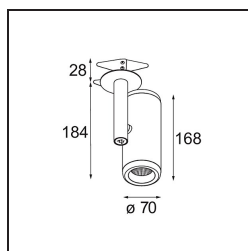

Specifications

Materiale	12736332
Tipo di Sorgente	LED
Tipologia LED	BRIDGELUX VERO13
Tecnologie LED	COB
CRI	Min. 90
Temperatura di colore della luce	3000K
Vita utile	L80B20 @50.000 ore
Lampadina inclusa	Sì
Numero di fonte luminosa	1
Codice di flusso CIE	100 100 100 100 84
Binning (SDCM)	3
Direzione della luce	Diretta
Ottiche	Riflettore
Fascio misurato (°)	37,0
Volt in ingresso	Necessario driver a corrente costante
Classificazione elettrica	III
Grado IP	20
Test filo a caldo (°C)	960
Interno/Esterno	Interno
Applicazione	Soffitto, Parete
Montaggio	Semi-Incassato
Foro d'incasso (mm)	ø65
Profondità di montaggio (mm)	80,0
Orientabilità	H 355° V 360°
Distanza dall'oggetto illuminato (m)	0,1
Colore primario & Finitura primaria	Nero, Strutturata
Peso lordo (g)	986,0
Corrente di azionamento (mA)	350 500
Min. forward voltage (Vf)	29,1 29,9
Max. forward voltage (Vf)	33,7 34,7
Connected load (W)	11,0 16,2
Flusso luminoso per lampade (lm)	880 1205
Efficienza (lm/W)	80 74