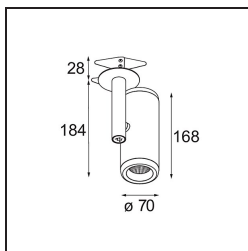

Specifications

Materiale	12736332
Tipo di Sorgente	LED
Tipologia LED	BRIDGELUX VERO13
Tecnologie LED	COB
CRI	Min. 90
Temperatura di colore della luce	3000K
Vita utile	L80B20 @50.000 ore
Lampadina inclusa	Sì
Numero di fonte luminosa	1
Codice di flusso CIE	100 100 100 100 84
Binning (SDCM)	3
Direzione della luce	Diretta
Ottiche	Riflettore
Fascio misurato (°)	37,0
Volt in ingresso	Necessario driver a corrente costante
Classificazione elettrica	III
Grado IP	20
Test filo a caldo (°C)	960
Interno/Esterno	Interno
Applicazione	Soffitto, Parete
Montaggio	Semi-Incassato
Foro d'incasso (mm)	ø65
Profondità di montaggio (mm)	80,0
Orientabilità	H 355° V 360°
Distanza dall'oggetto illuminato (m)	0,1
Colore primario & Finitura primaria	Nero, Strutturata
Peso lordo (g)	986,0
Corrente di azionamento (mA)	350 500
Min. forward voltage (Vf)	29,1 29,9
Max. forward voltage (Vf)	33,7 34,7
Connected load (W)	11,0 16,2
Flusso luminoso per lampade (lm)	880 1205
Efficienza (lm/W)	80 74