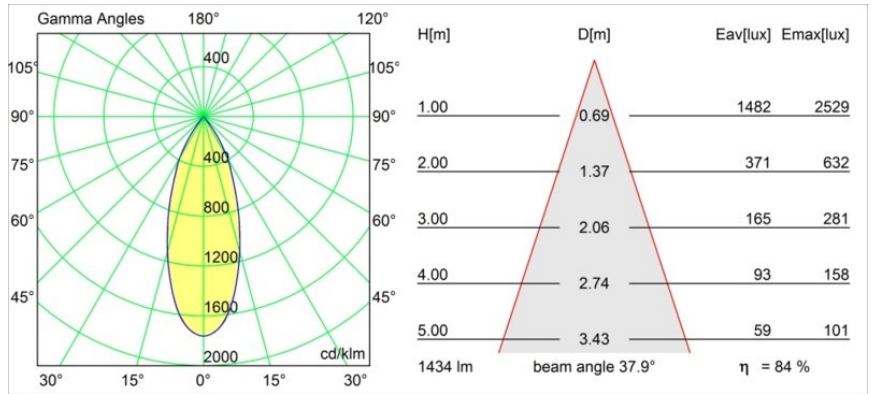

Light distribution & beam diagram