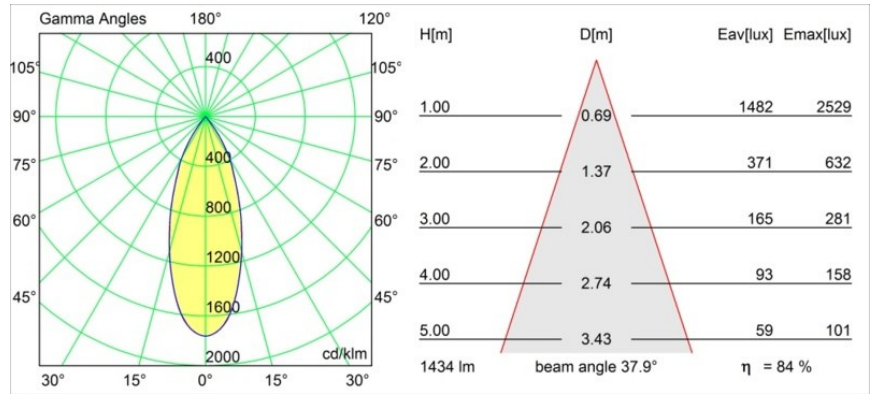

### Specifications

Material	12736332
Tipo de fuente de luz	LED
Tipo de LED	BRIDGELUX VERO13
Tecnología LED	COB LED
CRI	Min. 90
Temperatura del color	3000K
Vida Útil	L80B20 @50.000 horas
Lámpara Incluida	Sí
Número de fuentes de luz	1
Código de flujo CIE	100 100 100 100 84
Binning (SDCM)	3
Dirección de la luz	Directo
Óptica	Reflector
Ángulo de Apertura medido (°)	37,0
Voltaje de entrada	Driver de corriente constante requerido
Clasificación eléctrica	III
Clasificación del IP	20
Clasificación de hilo incandescente (°C)	960
Interio/Exterior	Interior
Aplicación	Techo, Pared
Montaje	Semi-Empotrado
Tamaño de corte (mm)	ø65
Profundidad de montaje (mm)	80,0
Ajustabilidad	H 355° V 360°
Distancia al objeto iluminado (m)	0,1
Color principal & Acabado principal	Negro, Estructura
Peso bruto (g)	986,0
Corriente de accionamiento (mA)	350      500
Min. forward voltage (Vf)	29,1      29,9
Max. forward voltage (Vf)	33,7      34,7
Connected load (W)	11,0      16,2
Flujo luminoso por lámpara (lm)	880      1205
Eficacia (lm/W)	80      74

---

Índice de deslumbramiento	16	17
Remark	• 4000K bajo pedido	

---

**TM30 & CRI diagram**

**Light distribution & beam diagram**

Diagrams

**Accesorios Instalación**

**10490330** Installation Housing 172x112x100