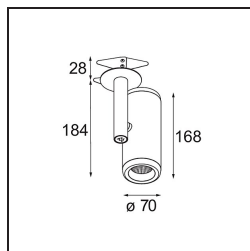

Specifications

Material	12736332
Tipo de fuente de luz	LED
Tipo de LED	BRIDGELUX VERO13
Tecnología LED	COB LED
CRI	Min. 90
Temperatura del color	3000K
Vida Útil	L80B20 @50.000 horas
Lámpara Incluida	Sí
Número de fuentes de luz	1
Código de flujo CIE	100 100 100 100 84
Binning (SDCM)	3
Dirección de la luz	Directo
Óptica	Reflector
Ángulo de Apertura medido (°)	37,0
Voltaje de entrada	Driver de corriente constante requerido
Clasificación eléctrica	III
Clasificación del IP	20
Clasificación de hilo incandescente (°C)	960
Interio/Exterior	Interior
Aplicación	Techo, Pared
Montaje	Semi-Empotrado
Tamaño de corte (mm)	ø65
Profundidad de montaje (mm)	80,0
Ajustabilidad	H 355° V 360°
Distancia al objeto iluminado (m)	0,1
Color principal & Acabado principal	Negro, Estructura
Peso bruto (g)	986,0
Corriente de accionamiento (mA)	350 500
Min. forward voltage (Vf)	29,1 29,9
Max. forward voltage (Vf)	33,7 34,7
Connected load (W)	11,0 16,2
Flujo luminoso por lámpara (lm)	880 1205
Eficacia (lm/W)	80 74

Índice de deslumbramiento	16	17
Remark	• 4000K bajo pedido	

TM30 & CRI diagram

Light distribution & beam diagram

Accesorios Instalación

10490330 Installation Housing 172x112x100

12291330 Plaster Kit 170x112 - 65 1x