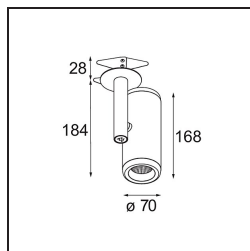

### Specifications

Material	12736332
Tipo de fuente de luz	LED
Tipo de LED	BRIDGELUX VERO13
Tecnología LED	COB LED
CRI	Min. 90
Temperatura del color	3000K
Vida Útil	L80B20 @50.000 horas
Lámpara Incluida	Sí
Número de fuentes de luz	1
Código de flujo CIE	100 100 100 100 84
Binning (SDCM)	3
Dirección de la luz	Directo
Óptica	Reflector
Ángulo de Apertura medido (°)	37,0
Voltaje de entrada	Driver de corriente constante requerido
Clasificación eléctrica	III
Clasificación del IP	20
Clasificación de hilo incandescente (°C)	960
Interio/Exterior	Interior
Aplicación	Techo, Pared
Montaje	Semi-Empotrado
Tamaño de corte (mm)	ø65
Profundidad de montaje (mm)	80,0
Ajustabilidad	H 355° V 360°
Distancia al objeto iluminado (m)	0,1
Color principal & Acabado principal	Negro, Estructura
Peso bruto (g)	986,0
Corriente de accionamiento (mA)	350      500
Min. forward voltage (Vf)	29,1      29,9
Max. forward voltage (Vf)	33,7      34,7
Connected load (W)	11,0      16,2
Flujo luminoso por lámpara (lm)	880      1205
Eficacia (lm/W)	80      74

---

Índice de deslumbramiento	16	17
Remark	• 4000K bajo pedido	

---

**TM30 & CRI diagram**

**Light distribution & beam diagram**

Diagrams

**Accesorios Instalación**

**10490330** Installation Housing 172x112x100