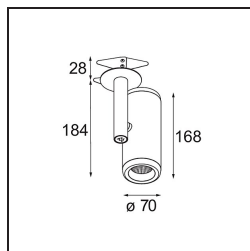

Specificaties

Materiaal	12736309
Type Lichtbron	LED
LED type	BRIDGELUX VERO13 G8
LED technologie	Led-COB
CRI	Min. 90
Kleurtemperatuur	3000K
Levensduur	L80B20 bij 50.000 Uur
Lamp inbegrepen	Ja
Aantal Lichtbronnen	1
CIE-fluxcode	100 100 100 100 84
Binning (SDCM)	2
Lichtrichting	Omlaag
Optisch	Reflector
Gemeten gradenbundel (°)	37,0
Ingangsspanning	Aandrijving Gelijkstroom Vereist
Elektriciteitsklasse	III
IP-klasse	20
Gloeidraadtest (°C)	960
Binnen/Buiten	Binnen
Toepassing	Plafond, Wand
Montage	Semi-Inbouw
Inbouwopening (mm)	ø65
Montagediepte (mm)	80,0
Verstelbaarheid	H 355° V 360°
Afstand tot Verlicht Voorwerp (m)	0,1
Primaire Kleur & Primaire Afwerking	Wit, Structuur
Brutogewicht (g)	986,0
Stroom driver (mA)	350 500
Min. forward voltage (Vf)	28,3 29,0
Max. forward voltage (Vf)	32,9 33,6
Connected load (W)	10,7 15,7
Lumenoutput per lampunit (lm)	880 1205
Efficiëntie (lm/W)	80 74
UGR	16 17
Opmerking	• 4000K op verzoek