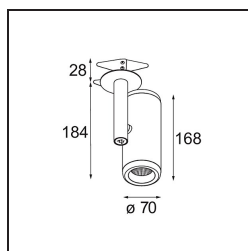

Specifications

Materiale	12736309
Tipo di Sorgente	LED
Tipologia LED	BRIDGELUX VERO13 G8
Tecnologie LED	COB
CRI	Min. 90
Temperatura di colore della luce	3000K
Vita utile	L80B20 @50.000 ore
Lampadina inclusa	Sì
Numero di fonte luminosa	1
Codice di flusso CIE	100 100 100 100 84
Binning (SDCM)	2
Direzione della luce	Diretta
Ottiche	Riflettore
Fascio misurato (°)	37,0
Volt in ingresso	Necessario driver a corrente costante
Classificazione elettrica	III
Grado IP	20
Test filo a caldo (°C)	960
Interno/Esterno	Interno
Applicazione	Soffitto, Parete
Montaggio	Semi-Incassato
Foro d'incasso (mm)	ø65
Profondità di montaggio (mm)	80,0
Orientabilità	H 355° V 360°
Distanza dall'oggetto illuminato (m)	0,1
Colore primario & Finitura primaria	Bianco, Strutturata
Peso lordo (g)	986,0
Corrente di azionamento (mA)	350 500
Min. forward voltage (Vf)	28,3 29,0
Max. forward voltage (Vf)	32,9 33,6
Connected load (W)	10,7 15,7
Flusso luminoso per lampade (lm)	880 1205
Efficienza (lm/W)	80 74