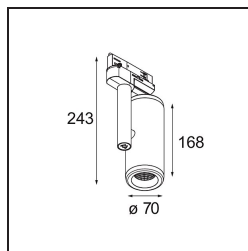

Specificaties

Materiaal	12733809
Type Lichtbron	LED
LED type	BRIDGELUX VERO13
LED technologie	Led-COB
CRI	Min. 90
Kleurtemperatuur	2700K
Levensduur	L80B20 bij 50.000 Uur
Lamp inbegrepen	Ja
Aantal Lichtbronnen	1
CIE-fluxcode	100 100 100 100 84
Binning (SDCM)	3
Lichtrichting	Omlaag
Optisch	Reflector
Gemeten gradenbundel (°)	38,0
Ingangsspanning	230 V
Luminaire power (W)	13,0
Elektriciteitsklasse	I
IP-klasse	20
Gloeidraadtest (°C)	960
Protocol Voor Dimmen	Trailing-Edge
Binnen/Buiten	Binnen
Toepassing	Plafond
Verstelbaarheid	H 355° V 360°
Afstand tot Verlicht Voorwerp (m)	0,1
Primaire Kleur & Primaire Afwerking	Wit, Structuur
Brutogewicht (g)	940,0
Lumenoutput per lampunit (lm)	817
Efficiëntie (lm/W)	62
UGR	16
Opmerking	<ul style="list-style-type: none"> • 4000K op verzoek • Dit is geen compleet product. Track 230V systeem vereist.