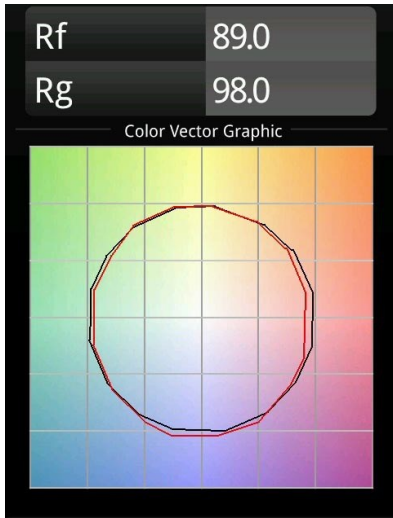

Date
Customer
Project
Type

*Medard Track 230V Adjustable 70 1x LED 2700K Medium Trailing Edge DI Black Structure*

Le eccentriche zampe della mantide religiosa hanno ispirato lo studio olandese Basten Leijh Design Studio a creare Medard. La prima bozza prevedeva un'elegante lampada da tavolo, poi sviluppatasi in un'ampia e versatile famiglia di luci d'accento. Con la sua straordinaria flessibilità, Medard si apre a una moltitudine di eleganti applicazioni.

### Specifications

Materiale	12733632
Tipo di Sorgente	LED
Tipologia LED	BRIDGELUX VERO13
Tecnologie LED	COB
CRI	Min. 90
Temperatura di colore della luce	2700K
Vita utile	L80B20 @50.000 ore
Lampadina inclusa	Sì
Numero di fonte luminosa	1
Codice di flusso CIE	100 100 100 100 88
Binning (SDCM)	3
Direzione della luce	Diretta
Ottiche	Riflettore
Fascio misurato (°)	25,0
Volt in ingresso	230V
Luminaire power (W)	13,0
Classificazione elettrica	I
Grado IP	20
Test filo a caldo (°C)	960
Protocollo di regolazione (Dimmer)	Taglio di fase
Interno/Esterno	Interno
Applicazione	Soffitto
Orientabilità	H 355° V 360°
Distanza dall'oggetto illuminato (m)	0,1
Colore primario & Finitura primaria	Nero, Strutturata
Peso lordo (g)	940,0
Flusso luminoso per lampade (lm)	936
Efficienza (lm/W)	72
Livello abbagliamento	16
Remark	<ul style="list-style-type: none"> <li>• 4000K su richiesta</li> <li>• This is not a complete product. Track 230V system required.</li> </ul>

**TM30 & CRI diagram**

**Light distribution & beam diagram**