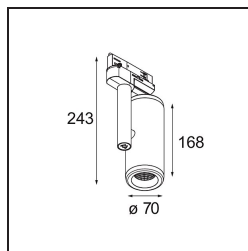

Specificaties

Materiaal	12733609
Type Lichtbron	LED
LED type	BRIDGELUX VERO13
LED technologie	Led-COB
CRI	Min. 90
Kleurtemperatuur	2700K
Levensduur	L80B20 bij 50.000 Uur
Lamp inbegrepen	Ja
Aantal Lichtbronnen	1
CIE-fluxcode	100 100 100 100 88
Binning (SDCM)	3
Lichtrichting	Omlaag
Optisch	Reflector
Gemeten gradenbundel (°)	25,0
Ingangsspanning	230 V
Luminaire power (W)	13,0
Elektriciteitsklasse	I
IP-klasse	20
Gloeidraadtest (°C)	960
Protocol Voor Dimmen	Trailing-Edge
Binnen/Buiten	Binnen
Toepassing	Plafond
Verstelbaarheid	H 355° V 360°
Afstand tot Verlicht Voorwerp (m)	0,1
Primaire Kleur & Primaire Afwerking	Wit, Structuur
Brutogewicht (g)	940,0
Lumenoutput per lampunit (lm)	936
Efficiëntie (lm/W)	72
UGR	16
Opmerking	<ul style="list-style-type: none"> • 4000K op verzoek • Dit is geen compleet product. Track 230V systeem vereist.