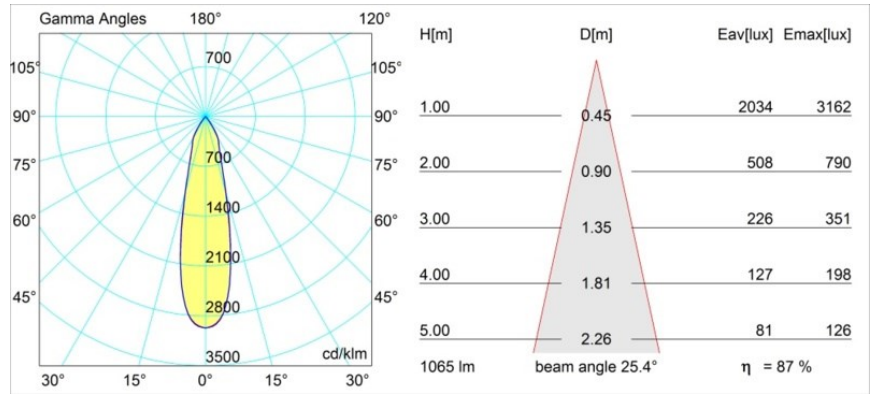

Lichtspreiding & Stralingsdiagram