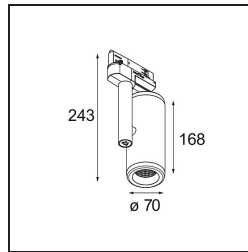

Specificaties

Materiaal	12733432
Type Lichtbron	LED
LED type	BRIDGELUX WARMDIM 12W
LED technologie	Led-COB
CRI	Min. 95
Kleurtemperatuur	1800-3000K (Warm Dim)
Levensduur	L80B10 bij 50.000 Uur
Lamp inbegrepen	Ja
Aantal Lichtbronnen	1
CIE-fluxcode	100 100 100 100 83
Binning (SDCM)	3
Lichtrichting	Omlaag
Optisch	Reflector
Gemeten gradenbundel (°)	37,0
Ingangsspanning	230 V
Luminaire power (W)	13,5
Elektriciteitsklasse	I
IP-klasse	20
Gloeidraadtest (°C)	960
Protocol Voor Dimmen	Trailing-Edge
Binnen/Buiten	Binnen
Toepassing	Plafond
Verstelbaarheid	H 355° V 360°
Afstand tot Verlicht Voorwerp (m)	0,1
Primaire Kleur & Primaire Afwerking	Zwart, Structuur
Brutogewicht (g)	1186,0
Lumenoutput per lampunit (lm)	821
Efficiëntie (lm/W)	60
UGR	17
Opmerking	<ul style="list-style-type: none"> • 4000K op verzoek • Dit is geen compleet product. Track 230V systeem vereist.