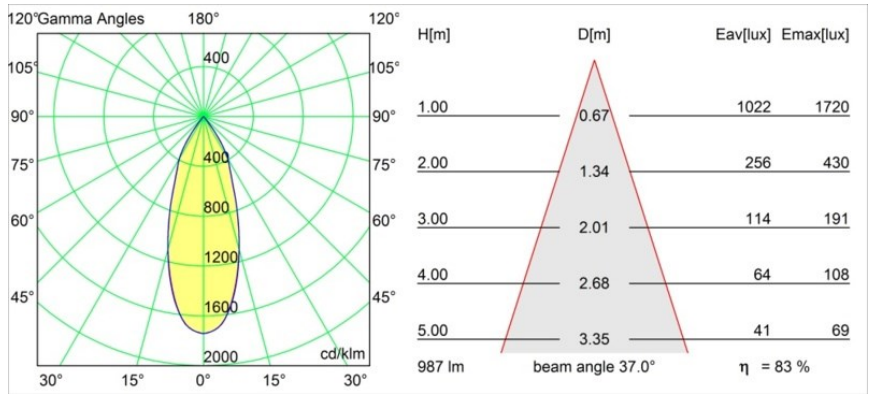

Date
Customer
Project
Type

*FFD\_Medard Track 230V Adjustable 70 1x LED 1800-3000K WD Flood Trailing Edge DI Black Structure*

Le eccentriche zampe della mantide religiosa hanno ispirato lo studio olandese Basten Leijh Design Studio a creare Medard. La prima bozza prevedeva un'elegante lampada da tavolo, poi sviluppatasi in un'ampia e versatile famiglia di luci d'accento. Con la sua straordinaria flessibilità, Medard si apre a una moltitudine di eleganti applicazioni.

### Specifications

Materiale	12733432
Tipo di Sorgente	LED
Tipologia LED	BRIDGELUX WARMDIM 12W
Tecnologie LED	COB
CRI	Min. 95
Temperatura di colore della luce	1800-3000K (Warm Dim)
Vita utile	L80B10 @50.000 ore
Lampadina inclusa	Sì
Numero di fonte luminosa	1
Codice di flusso CIE	100 100 100 100 83
Binning (SDCM)	3
Direzione della luce	Diretta
Ottiche	Riflettore
Fascio misurato (°)	37,0
Volt in ingresso	230V
Luminaire power (W)	13,5
Classificazione elettrica	I
Grado IP	20
Test filo a caldo (°C)	960
Protocollo di regolazione (Dimmer)	Taglio di fase
Interno/Esterno	Interno
Applicazione	Soffitto
Orientabilità	H 355° V 360°
Distanza dall'oggetto illuminato (m)	0,1
Colore primario & Finitura primaria	Nero, Strutturata
Peso lordo (g)	1186,0
Flusso luminoso per lampade (lm)	821
Efficienza (lm/W)	60
Livello abbagliamento	17
Remark	<ul style="list-style-type: none"> <li>• 4000K su richiesta</li> <li>• This is not a complete product. Track 230V system required.</li> </ul>

**TM30 & CRI diagram**

**Light distribution & beam diagram**

Diagrams