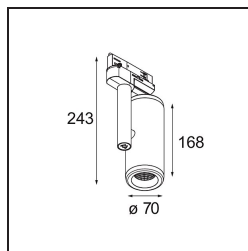

### Specifications

Materiale	12733432
Tipo di Sorgente	LED
Tipologia LED	BRIDGELUX WARMDIM 12W
Tecnologie LED	COB
CRI	Min. 95
Temperatura di colore della luce	1800-3000K (Warm Dim)
Vita utile	L80B10 @50.000 ore
Lampadina inclusa	Sì
Numero di fonte luminosa	1
Codice di flusso CIE	100 100 100 100 83
Binning (SDCM)	3
Direzione della luce	Diretta
Ottiche	Riflettore
Fascio misurato (°)	37,0
Volt in ingresso	230V
Luminaire power (W)	13,5
Classificazione elettrica	I
Grado IP	20
Test filo a caldo (°C)	960
Protocollo di regolazione (Dimmer)	Taglio di fase
Interno/Esterno	Interno
Applicazione	Soffitto
Orientabilità	H 355° V 360°
Distanza dall'oggetto illuminato (m)	0,1
Colore primario & Finitura primaria	Nero, Strutturata
Peso lordo (g)	1186,0
Flusso luminoso per lampade (lm)	821
Efficienza (lm/W)	60
Livello abbagliamento	17
Remark	<ul style="list-style-type: none"> <li>• 4000K su richiesta</li> <li>• This is not a complete product. Track 230V system required.</li> </ul>