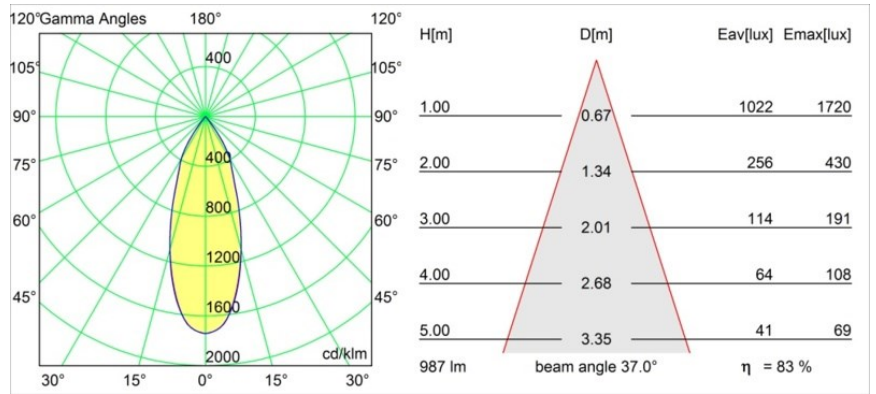

Spezifikationen

Material	12733432
Typ der Lichtquelle	LED
LED Typ	BRIDGELUX WARMDIM 12W
LED-Technologie	COB-LED
CRI	Min. 95
Farbtemperatur	1800-3000K (Warm Dim)
Lebensdauer	L80 B10 bei 50.000 Stunden
Leuchtmittel enthalten	Ja
Anzahl Lichtquellen	1
CIE-Fluxcode	100 100 100 100 83
Binning (SDCM)	3
Lichtrichtung	Abwärts
Optik	Reflektor
Gemessene Abstrahlwinkel (°)	37,0
Eingangsspannung	230 V
Luminaire power (W)	13,5
Schutzklasse	I
Schutzart	20
Glühdrahtprüfung (°C)	960
Dimmprotokoll	Phasenabschrittdimmung
Innen/Außen	Innen
Anwendung	Decke
Verstellbarkeit	H 355° V 360°
Abstand zum beleuchteten Objekt (m)	0,1
Primärfarbe & Primäres Finish	Schwarz, Strukturiert
Bruttogewicht (g)	1186,0
Lichtstrom pro Lampe (lm)	821
Effizienz (lm/W)	60
UGR	17
Bemerkung	<ul style="list-style-type: none"> • 4000K auf Anfrage • Dies ist kein vollständiges Produkt. Schiene 230 V-System erforderlich.

TM30 & CRI Diagramm

Lichtverteilung und Lichtverteilungskurve

Diagramm