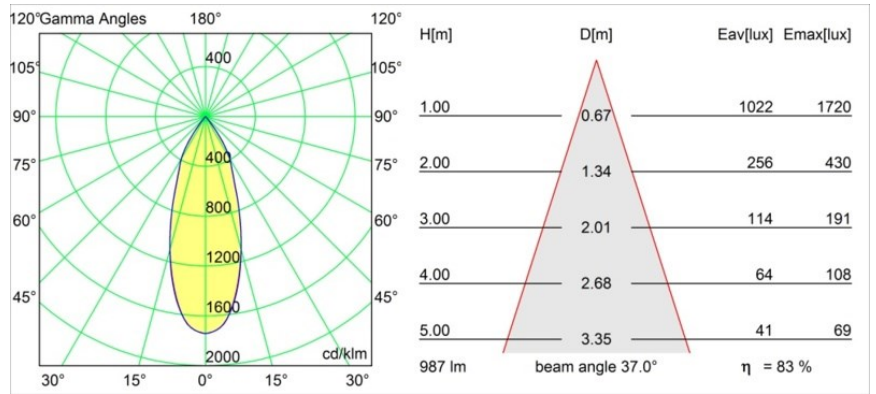

Lichtspreiding & Stralingsdiagram