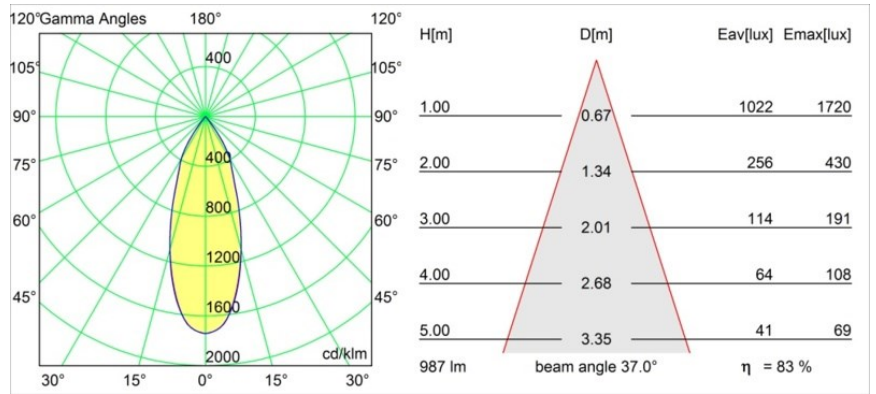

Datum
Kunde
Projekt
Art

FFD_Medard Track 230V Adjustable 70 1x LED 1800-3000K WD Flood Trailing Edge DI White Structure

Von den schlanken, langen Beinen der Gottesanbeterin ließ sich das niederländische Designbüro Basten Leijh bei der Gestaltung der Medard inspirieren, und das erste Design wurde eine stilvolle Tischlampe. Die Medard ist eine große, vielseitige Familie von Akzentleuchten und bietet jetzt eine Vielzahl von eleganten Anwendungsmöglichkeiten.

Spezifikationen

Material	12733409
Typ der Lichtquelle	LED
LED Typ	BRIDGELUX WARMDIM 12W
LED-Technologie	COB-LED
CRI	Min. 95
Farbtemperatur	1800-3000K (Warm Dim)
Lebensdauer	L80 B10 bei 50.000 Stunden
Leuchtmittel enthalten	Ja
Anzahl Lichtquellen	1
CIE-Fluxcode	100 100 100 100 83
Binning (SDCM)	3
Lichtrichtung	Abwärts
Optik	Reflektor
Gemessene Abstrahlwinkel (°)	37,0
Eingangsspannung	230 V
Luminaire power (W)	13,5
Schutzklasse	I
Schutzart	20
Glühdrahtprüfung (°C)	960
Dimmprotokoll	Phasenabschrittdimmung
Innen/Außen	Innen
Anwendung	Decke
Verstellbarkeit	H 355° V 360°
Abstand zum beleuchteten Objekt (m)	0,1
Primärfarbe & Primäres Finish	Weiß, Strukturiert
Bruttogewicht (g)	1186,0
Lichtstrom pro Lampe (lm)	821
Effizienz (lm/W)	60
UGR	17
Bemerkung	<ul style="list-style-type: none"> • 4000K auf Anfrage • Dies ist kein vollständiges Produkt. Schiene 230 V-System erforderlich.

TM30 & CRI Diagramm

Lichtverteilung und Lichtverteilungskurve

Diagramm