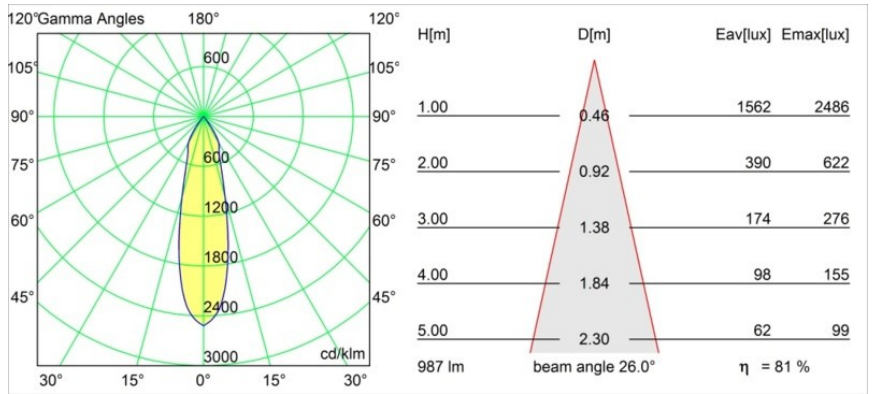

Date
Customer
Project
Type

*FFD\_Medard Track 230V Adjustable 70 lx LED 1800-3000K WD Medium Trailing Edge DI Black Structure*

Las patas largas y extravagantes de la mantis religiosa sirvieron de fuente de inspiración al estudio de diseño holandés Basten Leijh para crear Medard, cuyo diseño inicial es una elegante lámpara de mesa. Ahora con una amplia y versátil familia de luces de resalte y un alto grado de flexibilidad, Medard se presta a multitud de elegantes aplicaciones.

### Specifications

Material	12733332
Tipo de fuente de luz	LED
Tipo de LED	BRIDGELUX WARMDIM 12W
Tecnología LED	COB LED
CRI	Min. 95
Temperatura del color	1800-3000K (Warm Dim)
Vida Útil	L80B10 @50.000 horas
Lámpara Incluida	Sí
Número de fuentes de luz	1
Código de flujo CIE	100 100 100 100 81
Binning (SDCM)	3
Dirección de la luz	Directo
Óptica	Reflector
Ángulo de Apertura medido (°)	26,0
Voltaje de entrada	230V
Luminaire power (W)	13,5
Clasificación eléctrica	I
Clasificación del IP	20
Clasificación de hilo incandescente (°C)	960
Protocolo de regulación	Trailing Edge
Interio/Exterior	Interior
Aplicación	Techo
Ajustabilidad	H 355° V 360°
Distancia al objeto iluminado (m)	0,1
Color principal & Acabado principal	Negro, Estructura
Peso bruto (g)	1186,0
Flujo luminoso por lámpara (lm)	802
Eficacia (lm/W)	59
Índice de deslumbramiento	17
Remark	<ul style="list-style-type: none"> <li>• 4000K bajo pedido</li> <li>• This is not a complete product. Track 230V system required.</li> </ul>

**TM30 & CRI diagram**

**Light distribution & beam diagram**

Diagrams