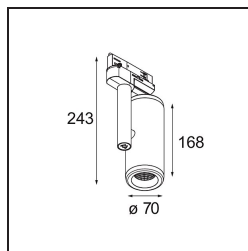

### Specifications

Material	12733332
Tipo de fuente de luz	LED
Tipo de LED	BRIDGELUX WARMDIM 12W
Tecnología LED	COB LED
CRI	Min. 95
Temperatura del color	1800-3000K (Warm Dim)
Vida Útil	L80B10 @50.000 horas
Lámpara Incluida	Sí
Número de fuentes de luz	1
Código de flujo CIE	100 100 100 100 81
Binning (SDCM)	3
Dirección de la luz	Directo
Óptica	Reflector
Ángulo de Apertura medido (°)	26,0
Voltaje de entrada	230V
Luminaire power (W)	13,5
Clasificación eléctrica	I
Clasificación del IP	20
Clasificación de hilo incandescente (°C)	960
Protocolo de regulación	Trailing Edge
Interio/Exterior	Interior
Aplicación	Techo
Ajustabilidad	H 355° V 360°
Distancia al objeto iluminado (m)	0,1
Color principal & Acabado principal	Negro, Estructura
Peso bruto (g)	1186,0
Flujo luminoso por lámpara (lm)	802
Eficacia (lm/W)	59
Índice de deslumbramiento	17
Remark	<ul style="list-style-type: none"> <li>• 4000K bajo pedido</li> <li>• This is not a complete product. Track 230V system required.</li> </ul>