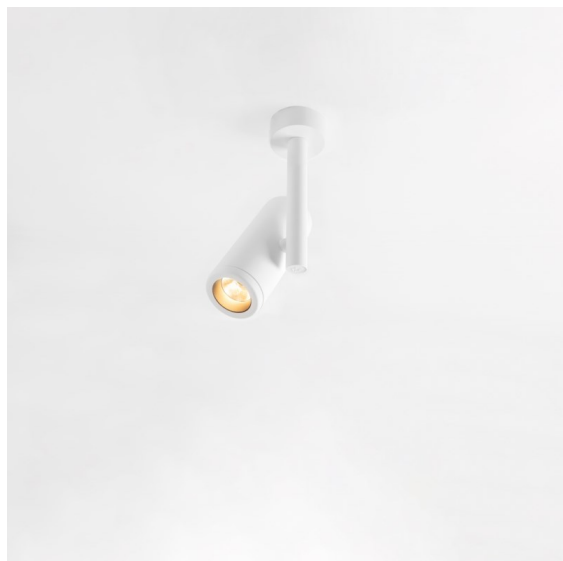

| |
|----------|
| Date |
| Customer |
| Project |
| Type |

FFD_Medard Surface Adjustable 70 1x LED 1800-3000K WD Flood Trailing Edge DI White Structure

Specifications

| | |
|--|-----------------------|
| Material | 12732409 |
| Tipo de fuente de luz | LED |
| Tipo de LED | BRIDGELUX WARMDIM 12W |
| Tecnología LED | COB LED |
| CRI | Min. 95 |
| Temperatura del color | 1800-3000K (Warm Dim) |
| Vida Útil | L80B10 @50.000 horas |
| Lámpara Incluida | Sí |
| Número de fuentes de luz | 1 |
| Código de flujo CIE | 100 100 100 100 83 |
| Binning (SDCM) | 3 |
| Dirección de la luz | Directo |
| Óptica | Reflector |
| Ángulo de Apertura medido (°) | 37,0 |
| Voltaje de entrada | 230V |
| Luminaire power (W) | 13,5 |
| Clasificación eléctrica | I |
| Clasificación del IP | 20 |
| Clasificación de hilo incandescente (°C) | 960 |
| Protocolo de regulación | Trailing Edge |
| Interio/Exterior | Interior |
| Aplicación | Techo, Pared |
| Montaje | Superficie |
| Ajustabilidad | H 360° V 360° |
| Distancia al objeto iluminado (m) | 0,1 |
| Color principal & Acabado principal | Blanco, Estructura |
| Peso bruto (g) | 1186,0 |
| Flujo luminoso por lámpara (lm) | 821 |
| Eficacia (lm/W) | 61 |
| Índice de deslumbramiento | 17 |
| Remark | • 4000K bajo pedido |

Las patas largas y extravagantes de la mantis religiosa sirvieron de fuente de inspiración al estudio de diseño holandés Basten Leijh para crear Medard, cuyo diseño inicial es una elegante lámpara de mesa. Ahora con una amplia y versátil familia de luces de resalte y un alto grado de flexibilidad, Medard se presta a multitud de elegantes aplicaciones.