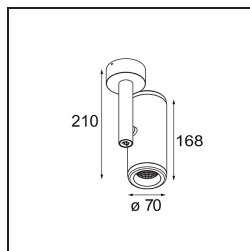

| |
|----------|
| Date |
| Customer |
| Project |
| Type |

FFD_Medard Surface Adjustable 70 1x LED 1800-3000K WD Flood Trailing Edge DI White Structure

Specifications

| | |
|--|-----------------------|
| Material | 12732409 |
| Tipo de fuente de luz | LED |
| Tipo de LED | BRIDGELUX WARMDIM 12W |
| Tecnología LED | COB LED |
| CRI | Min. 95 |
| Temperatura del color | 1800-3000K (Warm Dim) |
| Vida Útil | L80B10 @50.000 horas |
| Lámpara Incluida | Sí |
| Número de fuentes de luz | 1 |
| Código de flujo CIE | 100 100 100 100 83 |
| Binning (SDCM) | 3 |
| Dirección de la luz | Directo |
| Óptica | Reflector |
| Ángulo de Apertura medido (°) | 37,0 |
| Voltaje de entrada | 230V |
| Luminaire power (W) | 13,5 |
| Clasificación eléctrica | I |
| Clasificación del IP | 20 |
| Clasificación de hilo incandescente (°C) | 960 |
| Protocolo de regulación | Trailing Edge |
| Interio/Exterior | Interior |
| Aplicación | Techo, Pared |
| Montaje | Superficie |
| Ajustabilidad | H 360° V 360° |
| Distancia al objeto iluminado (m) | 0,1 |
| Color principal & Acabado principal | Blanco, Estructura |
| Peso bruto (g) | 1186,0 |
| Flujo luminoso por lámpara (lm) | 821 |
| Eficacia (lm/W) | 61 |
| Índice de deslumbramiento | 17 |
| Remark | • 4000K bajo pedido |