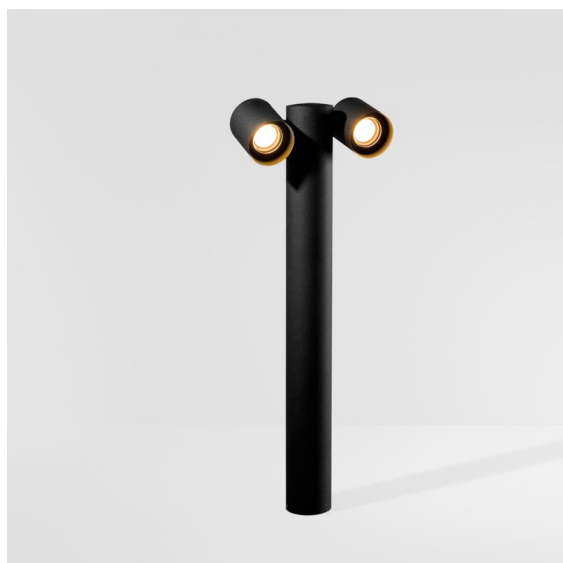

Datum
Klant
Project
Soort

Lowieze Floor 70 High 2x IP54 LED 3000K Flood Non-Dim DI Black Structure

Specificaties

Materiaal	12672408
Type Lichtbron	LED
LED type	LED LOWIE/LOWIEZE/SULFER
LED technologie	Led hoog vermogen
CRI	Min. 90
Kleurtemperatuur	3000K
Levensduur	L80B20 bij 50.000 Uur
Lamp inbegrepen	Ja
Aantal Lichtbronnen	2
Binning (SDCM)	3
Lichtrichting	Omlaag
Optisch	Collimator
Gemeten gradenbundel (°)	39,7
Ingangsspanning	230 V
Luminaire power (W)	9,1
Elektriciteitsklasse	I
IP-klasse	54
Gloeidraadtest (°C)	960
Protocol Voor Dimmen	Niet-Dimbaar
Binnen/Buiten	Buiten
Toepassing	Vloer
Verstelbaarheid	V 359°
Afstand tot Verlicht Voorwerp (m)	0,1
Primaire Kleur & Primaire Afwerking	Zwart, Structuur
Brutogewicht (g)	2430,0
Lumenoutput per lampunit (lm)	208
Efficiëntie (lm/W)	23
UGR	9

Lowieze is een uitermate veelzijdige buitenarmatuur en is verkrijgbaar in twee hoogtes. De kortere versie is perfect om een gang te verlichten, terwijl de hogere ideaal is om speciale plekjes in de tuin te benadrukken. De cilindervormige verlichtingseenheden kunnen volledig rond de behuizing draaien, ook een cilinder, en dus ook onafhankelijk van elkaar gebruikt kunnen worden voor opwaartse of neerwaartse verlichting. Verkrijgbaar met één of twee verlichtingseenheden.

TM30 & CRI Diagrammen

Lichtspreading & Stralingsdiagram

Diagrammen

Installatie Accessoires

11189802 Earthpin 350 Black

■ Kies een vereist accessoire