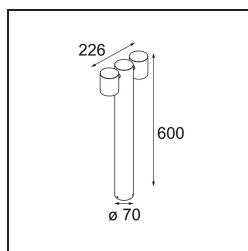

Datum
Klant
Project
Soort

Lowieze Floor 70 High 2x IP54 LED 3000K Flood Non-Dim DI Black Structure

Specificaties

Materiaal	12672408
Type Lichtbron	LED
LED type	LED LOWIE/LOWIEZE/SULFER
LED technologie	Led hoog vermogen
CRI	Min. 90
Kleurtemperatuur	3000K
Levensduur	L80B20 bij 50.000 Uur
Lamp inbegrepen	Ja
Aantal Lichtbronnen	2
Binning (SDCM)	3
Lichtrichting	Omlaag
Optisch	Collimator
Gemeten gradenbundel (°)	39,7
Ingangsspanning	230 V
Luminaire power (W)	9,1
Elektriciteitsklasse	I
IP-klasse	54
Gloeidraadtest (°C)	960
Protocol Voor Dimmen	Niet-Dimbaar
Binnen/Buiten	Buiten
Toepassing	Vloer
Verstelbaarheid	V 359°
Afstand tot Verlicht Voorwerp (m)	0,1
Primaire Kleur & Primaire Afwerking	Zwart, Structuur
Brutogewicht (g)	2430,0
Lumenoutput per lampunit (lm)	208
Efficiëntie (lm/W)	23
UGR	9

Lowieze is een uitermate veelzijdige buitenarmatuur en is verkrijgbaar in twee hoogtes. De kortere versie is perfect om een gang te verlichten, terwijl de hogere ideaal is om speciale plekjes in de tuin te benadrukken. De cilindervormige verlichtingseenheden kunnen volledig rond de behuizing draaien, ook een cilinder, en dus ook onafhankelijk van elkaar gebruikt kunnen worden voor opwaartse of neerwaartse verlichting. Verkrijgbaar met één of twee verlichtingseenheden.

TM30 & CRI Diagrammen

Lichtspreading & Stralingsdiagram

Diagrammen

Installatie Accessoires

11189802 Earthpin 350 Black

■ Kies een vereist accessoire