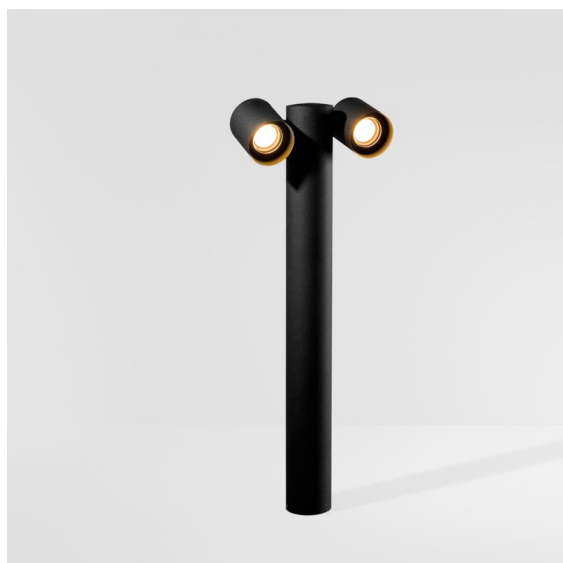

Lowieze Floor 70 High 2x IP54 LED 3000K Flood Non-Dim DI Black Structure

Lowieze est un luminaire d'extérieur très polyvalent, qui se décline en deux hauteurs. La version basse est idéale pour éclairer une allée, tandis que la version haute soulignera à merveille les éléments distinctifs de votre jardin. Les unités lumineuses cylindriques peuvent pivoter entièrement autour du corps, lui aussi cylindrique, et peuvent ainsi être utilisées pour éclairer vers le haut ou le bas indépendamment l'une de l'autre. Disponible avec une ou deux unités lumineuses.

Caractéristiques

Matériaux	12672408
Type de Source Lumineuse	LED
Type de LED	LED LOWIE/LOWIEZE/SULFER
Technologie LED	LED de haute puissance
CRI	Min. 90
Température de Couleur	3000K
Durée de Vie	L80B20 à 50 000 heures
Ampoule incluse	Oui
Nombre de Sources Lumineuses	2
Groupe ment (SDCM)	3
Direction de la Lumière	Bas
Optique	Collimateur
Faisceau mesuré (°)	39,7
Tension d'Entrée	230 V
Luminaire power (W)	9,1
Classe Électrique	I
Indice de protection IP	54
Essai au fil incandescent (°C)	960
Protocole de Variation	Non Dimmable
Intérieur/extérieur	Extérieur
Application	Sol
Ajustabilité	V 359°
Distance avec l'Objet Éclairé (m)	0,1
Couleur Principale & Finition Principale	Noir, Structure
Poids brut (g)	2430,0
Flux lumineux par lampe (lm)	208
Efficacité (lm/W)	23
UGR	9

TM30 & CRI diagrammes

Distribution de Lumière & Schéma de Faisceau

Diagrammes

Accessoires d'Eclairage d'installation

11189802 Earthpin 350 Black

Choisir un accessoire requis