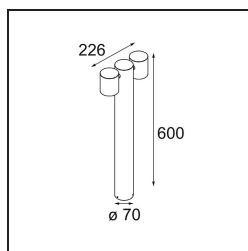

Lowieze Floor 70 High 2x IP54 LED 3000K Flood Non-Dim DI Black Structure

Lowieze est un luminaire d'extérieur très polyvalent, qui se décline en deux hauteurs. La version basse est idéale pour éclairer une allée, tandis que la version haute soulignera à merveille les éléments distinctifs de votre jardin. Les unités lumineuses cylindriques peuvent pivoter entièrement autour du corps, lui aussi cylindrique, et peuvent ainsi être utilisées pour éclairer vers le haut ou le bas indépendamment l'une de l'autre. Disponible avec une ou deux unités lumineuses.

Caractéristiques

Matériaux	12672408
Type de Source Lumineuse	LED
Type de LED	LED LOWIE/LOWIEZE/SULFER
Technologie LED	LED de haute puissance
CRI	Min. 90
Température de Couleur	3000K
Durée de Vie	L80B20 à 50 000 heures
Ampoule incluse	Oui
Nombre de Sources Lumineuses	2
Groupe ment (SDCM)	3
Direction de la Lumière	Bas
Optique	Collimateur
Faisceau mesuré (°)	39,7
Tension d'Entrée	230 V
Luminaire power (W)	9,1
Classe Électrique	I
Indice de protection IP	54
Essai au fil incandescent (°C)	960
Protocole de Variation	Non Dimmable
Intérieur/extérieur	Extérieur
Application	Sol
Ajustabilité	V 359°
Distance avec l'Objet Éclairé (m)	0,1
Couleur Principale & Finition Principale	Noir, Structure
Poids brut (g)	2430,0
Flux lumineux par lampe (lm)	208
Efficacité (lm/W)	23
UGR	9