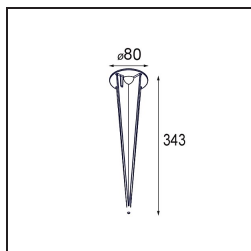

Caractéristiques

Matériaux	12672408
Type de Source Lumineuse	LED
Type de LED	LED LOWIE/LOWIEZE/SULFER
Technologie LED	LED de haute puissance
CRI	Min. 90
Température de Couleur	3000K
Durée de Vie	L80B20 à 50 000 heures
Ampoule incluse	Oui
Nombre de Sources Lumineuses	2
Groupe ment (SDCM)	3
Direction de la Lumière	Bas
Optique	Collimateur
Faisceau mesuré (°)	39,7
Tension d'Entrée	230 V
Luminaire power (W)	9,1
Classe Électrique	I
Indice de protection IP	54
Essai au fil incandescent (°C)	960
Protocole de Variation	Non Dimmable
Intérieur/extérieur	Extérieur
Application	Sol
Ajustabilité	V 359°
Distance avec l'Objet Éclairé (m)	0,1
Couleur Principale & Finition Principale	Noir, Structure
Poids brut (g)	2430,0
Flux lumineux par lampe (lm)	208
Efficacité (lm/W)	23
UGR	9

TM30 & CRI diagrammes

Distribution de Lumière & Schéma de Faisceau

Diagrammes

Accessoires d'Eclairage d'installation

11189802 Earthpin 350 Black

Choisir un accessoire requis