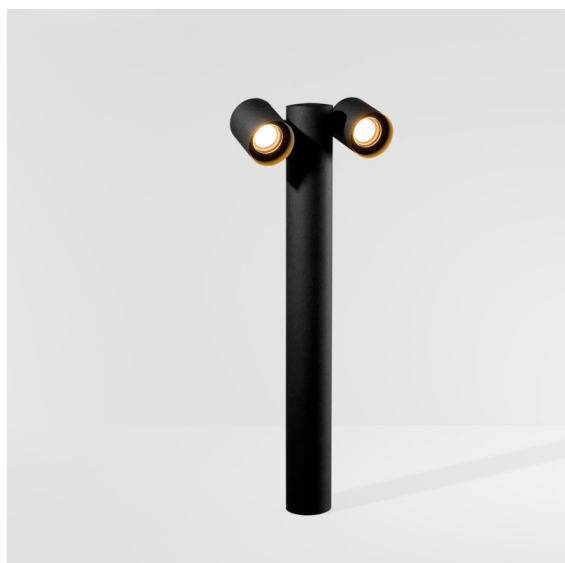

Date
Customer
Project
Type

Lowieze Floor 70 High 2x IP54 LED 3000K Flood Non-Dim DI Black Structure

Specifications

Material	12672408
Tipo de fuente de luz	LED
Tipo de LED	LED LOWIE/LOWIEZE/SULFER
Tecnología LED	LED de alta potencia
CRI	Min. 90
Temperatura del color	3000K
Vida Útil	L80B20 @50.000 horas
Lámpara Incluida	Sí
Número de fuentes de luz	2
Binning (SDCM)	3
Dirección de la luz	Directo
Óptica	Colimador
Ángulo de Apertura medido (°)	39,7
Voltaje de entrada	230V
Luminaire power (W)	9,1
Clasificación eléctrica	I
Clasificación del IP	54
Clasificación de hilo incandescente (°C)	960
Protocolo de regulación	no regulable
Interio/Exterior	Exterior
Aplicación	Suelo
Ajustabilidad	V 359°
Distancia al objeto iluminado (m)	0,1
Color principal & Acabado principal	Negro, Estructura
Peso bruto (g)	2430,0
Flujo luminoso por lámpara (lm)	208
Eficacia (lm/W)	23
Índice de deslumbramiento	9

Lowieze es una luminaria para exteriores altamente versátil disponible en dos alturas. La versión más baja es perfecta para iluminar caminos. Por su parte, la más alta es la mejor opción para destacar detalles del jardín. Estas unidades de luz cilíndricas pueden girar por completo alrededor de la carcasa, también de forma cilíndrica, y, por lo tanto, se pueden usar como focos uplight o downlight con independencia entre ellas. Disponible con una o dos unidades de luz.

TM30 & CRI diagram

Light distribution & beam diagram

Diagrams

Accesorios Instalación

11189802 Earthpin 350 Black

Choose a required accessory