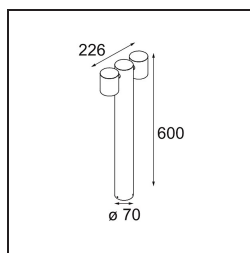

Date
Customer
Project
Type

Lowieze Floor 70 High 2x IP54 LED 3000K Flood Non-Dim DI Black Structure

Specifications

Material	12672408
Tipo de fuente de luz	LED
Tipo de LED	LED LOWIE/LOWIEZE/SULFER
Tecnología LED	LED de alta potencia
CRI	Min. 90
Temperatura del color	3000K
Vida Útil	L80B20 @50.000 horas
Lámpara Incluida	Sí
Número de fuentes de luz	2
Binning (SDCM)	3
Dirección de la luz	Directo
Óptica	Colimador
Ángulo de Apertura medido (°)	39,7
Voltaje de entrada	230V
Luminaire power (W)	9,1
Clasificación eléctrica	I
Clasificación del IP	54
Clasificación de hilo incandescente (°C)	960
Protocolo de regulación	no regulable
Interio/Exterior	Exterior
Aplicación	Suelo
Ajustabilidad	V 359°
Distancia al objeto iluminado (m)	0,1
Color principal & Acabado principal	Negro, Estructura
Peso bruto (g)	2430,0
Flujo luminoso por lámpara (lm)	208
Eficacia (lm/W)	23
Índice de deslumbramiento	9

Lowieze es una luminaria para exteriores altamente versátil disponible en dos alturas. La versión más baja es perfecta para iluminar caminos. Por su parte, la más alta es la mejor opción para destacar detalles del jardín. Estas unidades de luz cilíndricas pueden girar por completo alrededor de la carcasa, también de forma cilíndrica, y, por lo tanto, se pueden usar como focos uplight o downlight con independencia entre ellas. Disponible con una o dos unidades de luz.

TM30 & CRI diagram

Light distribution & beam diagram

Diagrams

Accesorios Instalación

11189802 Earthpin 350 Black

Choose a required accessory