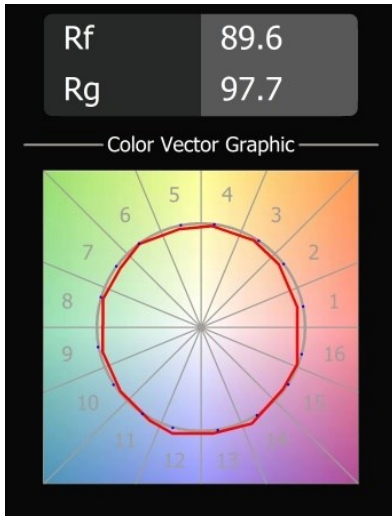

TM30 & CRI Diagrammen