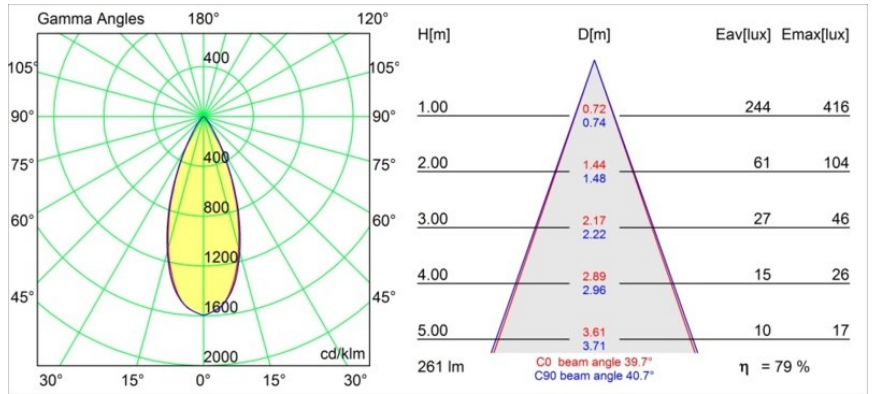

Lichtspreading & Stralingsdiagram