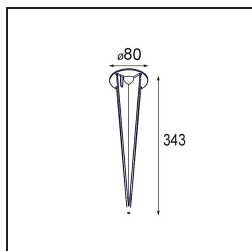

### Specificaties

Materiaal	12672308
Type Lichtbron	LED
LED type	LED LOWIE/LOWIEZE/SULFER
LED technologie	Led hoog vermogen
CRI	Min. 90
Kleurtemperatuur	3000K
Levensduur	L80B20 bij 50.000 Uur
Lamp inbegrepen	Ja
Aantal Lichtbronnen	1
Binning (SDCM)	3
Lichtrichting	Omlaag
Optisch	Collimator
Gemeten gradenbundel (°)	39,7
Ingangsspanning	230 V
Luminaire power (W)	5,8
Elektriciteitsklasse	I
IP-klasse	54
Gloeidraadtest (°C)	960
Protocol Voor Dimmen	Niet-Dimbaar
Binnen/Buiten	Buiten
Toepassing	Vloer
Verstelbaarheid	V 359°
Afstand tot Verlicht Voorwerp (m)	0,1
Primaire Kleur & Primaire Afwerking	Zwart, Structuur
Brutogewicht (g)	2430,0
Lumenoutput per lampunit (lm)	208
Efficiëntie (lm/W)	41
UGR	9

Lowieze is een uitermate veelzijdige buitenarmatuur en is verkrijgbaar in twee hoogtes. De kortere versie is perfect om een gang te verlichten, terwijl de hogere ideaal is om speciale plekjes in de tuin te benadrukken. De cilindervormige verlichtingseenheden kunnen volledig rond de behuizing draaien, ook een cilinder, en dus ook onafhankelijk van elkaar gebruikt kunnen worden voor opwaartse of neerwaartse verlichting. Verkrijgbaar met één of twee verlichtingseenheden.

**TM30 & CRI Diagrammen**

**Lichtspreading & Stralingsdiagram**

Diagrammen

**Installatie Accessoires**

**11189802** Earthpin 350 Black

■ Kies een vereist accessoire