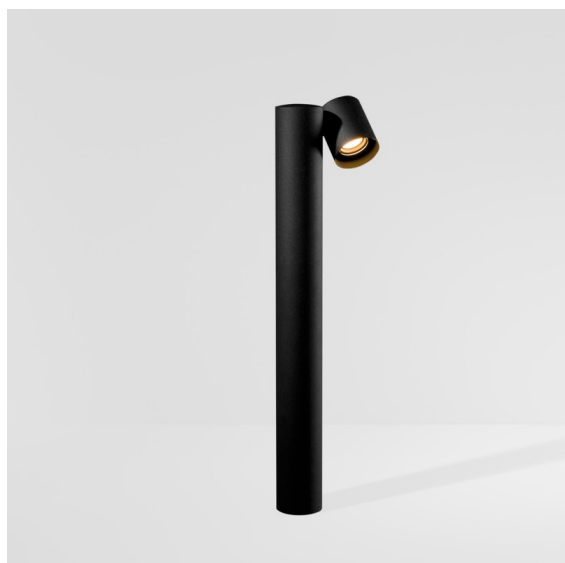

Datum
Klant
Project
Soort

*Lowieze Floor 70 High 1x IP54 LED 3000K Flood Non-Dim DI Black Structure*

### Specificaties

Materiaal	12672308
Type Lichtbron	LED
LED type	LED LOWIE/LOWIEZE/SULFER
LED technologie	Led hoog vermogen
CRI	Min. 90
Kleurtemperatuur	3000K
Levensduur	L80B20 bij 50.000 Uur
Lamp inbegrepen	Ja
Aantal Lichtbronnen	1
Binning (SDCM)	3
Lichtrichting	Omlaag
Optisch	Collimator
Gemeten gradenbundel (°)	39,7
Ingangsspanning	230 V
Luminaire power (W)	5,8
Elektriciteitsklasse	I
IP-klasse	54
Gloeidraadtest (°C)	960
Protocol Voor Dimmen	Niet-Dimbaar
Binnen/Buiten	Buiten
Toepassing	Vloer
Verstelbaarheid	V 359°
Afstand tot Verlicht Voorwerp (m)	0,1
Primaire Kleur & Primaire Afwerking	Zwart, Structuur
Brutogewicht (g)	2430,0
Lumenoutput per lampunit (lm)	208
Efficiëntie (lm/W)	41
UGR	9

Lowieze is een uitermate veelzijdige buitenarmatuur en is verkrijgbaar in twee hoogtes. De kortere versie is perfect om een gang te verlichten, terwijl de hogere ideaal is om speciale plekjes in de tuin te benadrukken. De cilindervormige verlichtingseenheden kunnen volledig rond de behuizing draaien, ook een cilinder, en dus ook onafhankelijk van elkaar gebruikt kunnen worden voor opwaartse of neerwaartse verlichting. Verkrijgbaar met één of twee verlichtingseenheden.