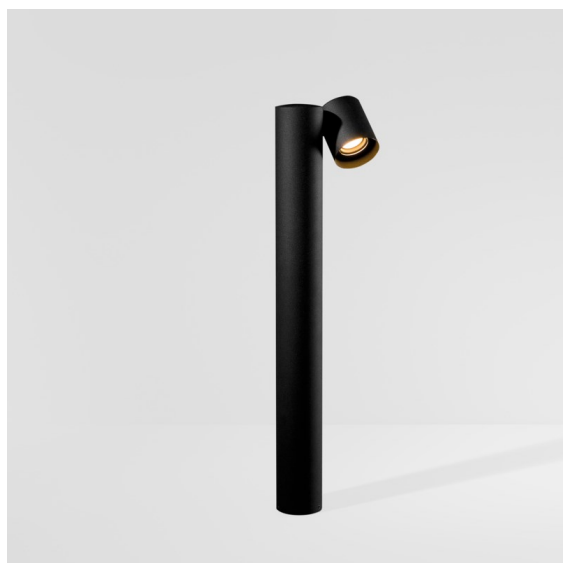

Datum
Klant
Project
Soort

Lowieze Floor 70 High 1x IP54 LED 3000K Flood Non-Dim DI Black Structure

Specificaties

Materiaal	12672308
Type Lichtbron	LED
LED type	LED LOWIE/LOWIEZE/SULFER
LED technologie	Led hoog vermogen
CRI	Min. 90
Kleurtemperatuur	3000K
Levensduur	L80B20 bij 50.000 Uur
Lamp inbegrepen	Ja
Aantal Lichtbronnen	1
Binning (SDCM)	3
Lichtrichting	Omlaag
Optisch	Collimator
Gemeten gradenbundel (°)	39,7
Ingangsspanning	230 V
Luminaire power (W)	5,8
Elektriciteitsklasse	I
IP-klasse	54
Gloeidraadtest (°C)	960
Protocol Voor Dimmen	Niet-Dimbaar
Binnen/Buiten	Buiten
Toepassing	Vloer
Verstelbaarheid	V 359°
Afstand tot Verlicht Voorwerp (m)	0,1
Primaire Kleur & Primaire Afwerking	Zwart, Structuur
Brutogewicht (g)	2430,0
Lumenoutput per lampunit (lm)	208
Efficiëntie (lm/W)	41
UGR	9

Lowieze is een uitermate veelzijdige buitenarmatuur en is verkrijgbaar in twee hoogtes. De kortere versie is perfect om een gang te verlichten, terwijl de hogere ideaal is om speciale plekjes in de tuin te benadrukken. De cilindervormige verlichtingseenheden kunnen volledig rond de behuizing draaien, ook een cilinder, en dus ook onafhankelijk van elkaar gebruikt kunnen worden voor opwaartse of neerwaartse verlichting. Verkrijgbaar met één of twee verlichtingseenheden.

TM30 & CRI Diagrammen

Lichtspreading & Stralingsdiagram

Diagrammen

Installatie Accessoires

11189802 Earthpin 350 Black

■ Kies een vereist accessoire