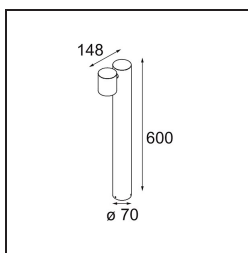

Datum
Klant
Project
Soort

*Lowieze Floor 70 High 1x IP54 LED 3000K Flood Non-Dim DI Black Structure*

### Specificaties

Materiaal	12672308
Type Lichtbron	LED
LED type	LED LOWIE/LOWIEZE/SULFER
LED technologie	Led hoog vermogen
CRI	Min. 90
Kleurtemperatuur	3000K
Levensduur	L80B20 bij 50.000 Uur
Lamp inbegrepen	Ja
Aantal Lichtbronnen	1
Binning (SDCM)	3
Lichtrichting	Omlaag
Optisch	Collimator
Gemeten gradenbundel (°)	39,7
Ingangsspanning	230 V
Luminaire power (W)	5,8
Elektriciteitsklasse	I
IP-klasse	54
Gloeidraadtest (°C)	960
Protocol Voor Dimmen	Niet-Dimbaar
Binnen/Buiten	Buiten
Toepassing	Vloer
Verstelbaarheid	V 359°
Afstand tot Verlicht Voorwerp (m)	0,1
Primaire Kleur & Primaire Afwerking	Zwart, Structuur
Brutogewicht (g)	2430,0
Lumenoutput per lampunit (lm)	208
Efficiëntie (lm/W)	41
UGR	9