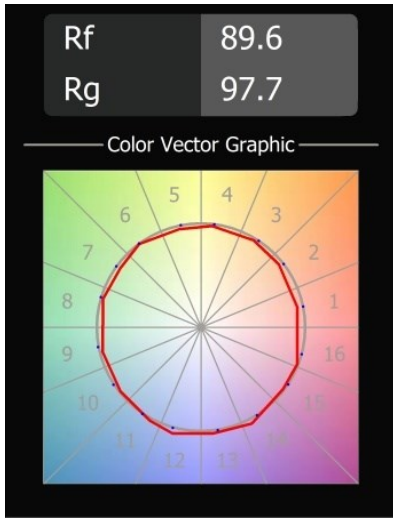

TM30 & CRI Diagrammen