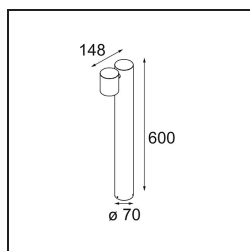

Datum
Klant
Project
Soort

Lowieze Floor 70 High 1x IP54 LED 3000K Flood Non-Dim DI Black Structure

Specificaties

Materiaal	12672308
Type Lichtbron	LED
LED type	LED LOWIE/LOWIEZE/SULFER
LED technologie	Led hoog vermogen
CRI	Min. 90
Kleurtemperatuur	3000K
Levensduur	L80B20 bij 50.000 Uur
Lamp inbegrepen	Ja
Aantal Lichtbronnen	1
Binning (SDCM)	3
Lichtrichting	Omlaag
Optisch	Collimator
Gemeten gradenbundel (°)	39,7
Ingangsspanning	230 V
Luminaire power (W)	5,8
Elektriciteitsklasse	I
IP-klasse	54
Gloeidraadtest (°C)	960
Protocol Voor Dimmen	Niet-Dimbaar
Binnen/Buiten	Buiten
Toepassing	Vloer
Verstelbaarheid	V 359°
Afstand tot Verlicht Voorwerp (m)	0,1
Primaire Kleur & Primaire Afwerking	Zwart, Structuur
Brutogewicht (g)	2430,0
Lumenoutput per lampunit (lm)	208
Efficiëntie (lm/W)	41
UGR	9

Lowieze is een uitermate veelzijdige buitenarmatuur en is verkrijgbaar in twee hoogtes. De kortere versie is perfect om een gang te verlichten, terwijl de hogere ideaal is om speciale plekjes in de tuin te benadrukken. De cilindervormige verlichtingseenheden kunnen volledig rond de behuizing draaien, ook een cilinder, en dus ook onafhankelijk van elkaar gebruikt kunnen worden voor opwaartse of neerwaartse verlichting. Verkrijgbaar met één of twee verlichtingseenheden.