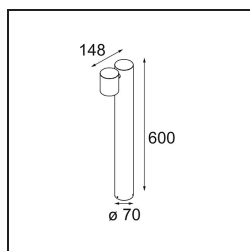

Date
Customer
Project
Type

Lowieze Floor 70 High 1x IP54 LED 3000K Flood Non-Dim DI Black Structure

Specifications

Materiale	12672308
Tipo di Sorgente	LED
Tipologia LED	LED LOWIE/LOWIEZE/SULFER
Tecnologie LED	LED alta potenza
CRI	Min. 90
Temperatura di colore della luce	3000K
Vita utile	L80B20 @50.000 ore
Lampadina inclusa	Sì
Numero di fonte luminosa	1
Binning (SDCM)	3
Direzione della luce	Diretta
Ottiche	Collimatore
Fascio misurato (°)	39,7
Volt in ingresso	230V
Luminaire power (W)	5,8
Classificazione elettrica	I
Grado IP	54
Test filo a caldo (°C)	960
Protocollo di regolazione (Dimmer)	non dimmerabile
Interno/Esterno	Esterno
Applicazione	Pavimento
Orientabilità	V 359°
Distanza dall'oggetto illuminato (m)	0,1
Colore primario & Finitura primaria	Nero, Strutturata
Peso lordo (g)	2430,0
Flusso luminoso per lampade (lm)	208
Efficienza (lm/W)	41
Livello abbagliamento	9

Lowieze è un apparecchio per esterni estremamente versatile, disponibile in due altezze. La versione più corta è perfetta per illuminare un vialetto, mentre quella più alta esalta le migliori caratteristiche del giardino. Le unità illuminanti cilindriche possono ruotare completamente intorno al corpo centrale, anch'esso cilindrico, ed essere quindi utilizzate come uplight o downlight indipendentemente l'una dall'altra. Disponibile con una o due unità illuminanti.

TM30 & CRI diagram

Light distribution & beam diagram

Accessori Installazione

11189802 Earthpin 350 Black

Choose a required accessory