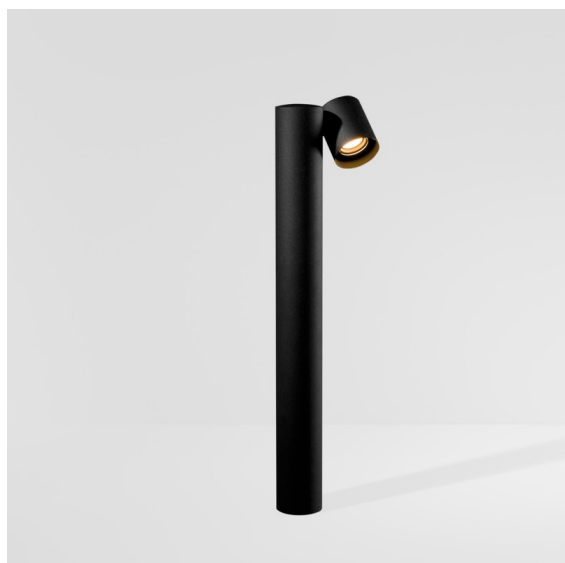

Date
Customer
Project
Type

Lowieze Floor 70 High 1x IP54 LED 3000K Flood Non-Dim DI Black Structure

Specifications

Materiale	12672308
Tipo di Sorgente	LED
Tipologia LED	LED LOWIE/LOWIEZE/SULFER
Tecnologie LED	LED alta potenza
CRI	Min. 90
Temperatura di colore della luce	3000K
Vita utile	L80B20 @50.000 ore
Lampadina inclusa	Sì
Numero di fonte luminosa	1
Binning (SDCM)	3
Direzione della luce	Diretta
Ottiche	Collimatore
Fascio misurato (°)	39,7
Volt in ingresso	230V
Luminaire power (W)	5,8
Classificazione elettrica	I
Grado IP	54
Test filo a caldo (°C)	960
Protocollo di regolazione (Dimmer)	non dimmerabile
Interno/Esterno	Esterno
Applicazione	Pavimento
Orientabilità	V 359°
Distanza dall'oggetto illuminato (m)	0,1
Colore primario & Finitura primaria	Nero, Strutturata
Peso lordo (g)	2430,0
Flusso luminoso per lampade (lm)	208
Efficienza (lm/W)	41
Livello abbagliamento	9

Lowieze è un apparecchio per esterni estremamente versatile, disponibile in due altezze. La versione più corta è perfetta per illuminare un vialetto, mentre quella più alta esalta le migliori caratteristiche del giardino. Le unità illuminanti cilindriche possono ruotare completamente intorno al corpo centrale, anch'esso cilindrico, ed essere quindi utilizzate come uplight o downlight indipendentemente l'una dall'altra. Disponibile con una o due unità illuminanti.

TM30 & CRI diagram

Light distribution & beam diagram

Accessori Installazione

11189802 Earthpin 350 Black

Choose a required accessory