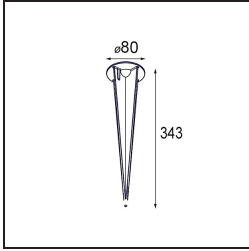

Accessori Installazione

11189802 Earthpin 350 Black

Choose a required accessory