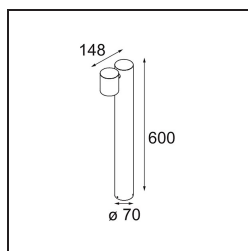

Lowieze Floor 70 High 1x IP54 LED 3000K Flood Non-Dim DI Black Structure

Lowieze est un luminaire d'extérieur très polyvalent, qui se décline en deux hauteurs. La version basse est idéale pour éclairer une allée, tandis que la version haute soulignera à merveille les éléments distinctifs de votre jardin. Les unités lumineuses cylindriques peuvent pivoter entièrement autour du corps, lui aussi cylindrique, et peuvent ainsi être utilisées pour éclairer vers le haut ou le bas indépendamment l'une de l'autre. Disponible avec une ou deux unités lumineuses.

Caractéristiques

Matériaux	12672308
Type de Source Lumineuse	LED
Type de LED	LED LOWIE/LOWIEZE/SULFER
Technologie LED	LED de haute puissance
CRI	Min. 90
Température de Couleur	3000K
Durée de Vie	L80B20 à 50 000 heures
Ampoule incluse	Oui
Nombre de Sources Lumineuses	1
Groupe ment (SDCM)	3
Direction de la Lumière	Bas
Optique	Collimateur
Faisceau mesuré (°)	39,7
Tension d'Entrée	230 V
Luminaire power (W)	5,8
Classe Électrique	I
Indice de protection IP	54
Essai au fil incandescent (°C)	960
Protocole de Variation	Non Dimmable
Intérieur/extérieur	Extérieur
Application	Sol
Ajustabilité	V 359°
Distance avec l'Objet Éclairé (m)	0,1
Couleur Principale & Finition Principale	Noir, Structure
Poids brut (g)	2430,0
Flux lumineux par lampe (lm)	208
Efficacité (lm/W)	41
UGR	9