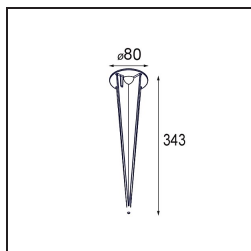

Accessoires d'Eclairage d'installation

11189802 Earthpin 350 Black

Choisir un accessoire requis