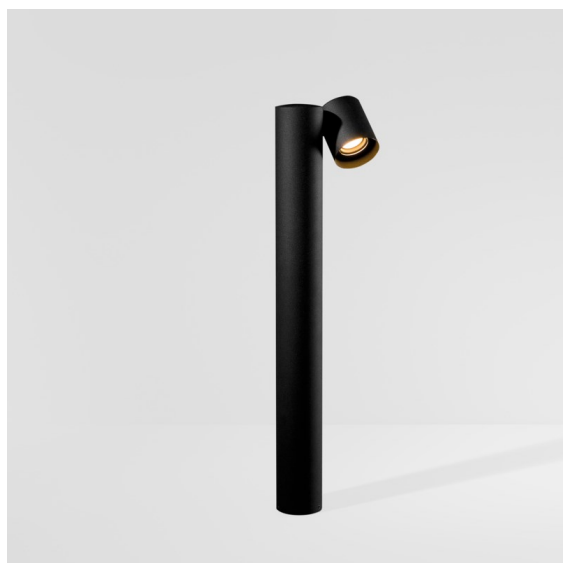

Lowieze Floor 70 High 1x IP54 LED 3000K Flood Non-Dim DI Black Structure

Lowieze est un luminaire d'extérieur très polyvalent, qui se décline en deux hauteurs. La version basse est idéale pour éclairer une allée, tandis que la version haute soulignera à merveille les éléments distinctifs de votre jardin. Les unités lumineuses cylindriques peuvent pivoter entièrement autour du corps, lui aussi cylindrique, et peuvent ainsi être utilisées pour éclairer vers le haut ou le bas indépendamment l'une de l'autre. Disponible avec une ou deux unités lumineuses.

Caractéristiques

Matériaux	12672308
Type de Source Lumineuse	LED
Type de LED	LED LOWIE/LOWIEZE/SULFER
Technologie LED	LED de haute puissance
CRI	Min. 90
Température de Couleur	3000K
Durée de Vie	L80B20 à 50 000 heures
Ampoule incluse	Oui
Nombre de Sources Lumineuses	1
Groupe ment (SDCM)	3
Direction de la Lumière	Bas
Optique	Collimateur
Faisceau mesuré (°)	39,7
Tension d'Entrée	230 V
Luminaire power (W)	5,8
Classe Électrique	I
Indice de protection IP	54
Essai au fil incandescent (°C)	960
Protocole de Variation	Non Dimmable
Intérieur/extérieur	Extérieur
Application	Sol
Ajustabilité	V 359°
Distance avec l'Objet Éclairé (m)	0,1
Couleur Principale & Finition Principale	Noir, Structure
Poids brut (g)	2430,0
Flux lumineux par lampe (lm)	208
Efficacité (lm/W)	41
UGR	9

TM30 & CRI diagrammes

Distribution de Lumière & Schéma de Faisceau

Accessoires d'Eclairage d'installation

11189802 Earthpin 350 Black

Choisir un accessoire requis