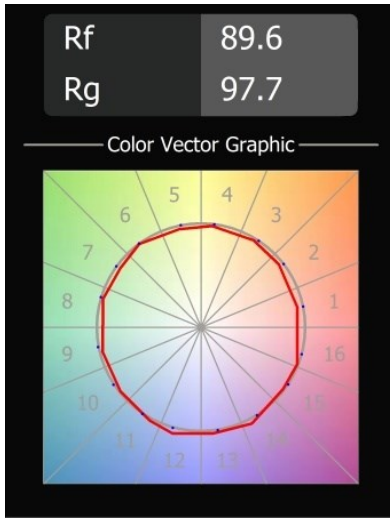

TM30 & CRI diagrammes