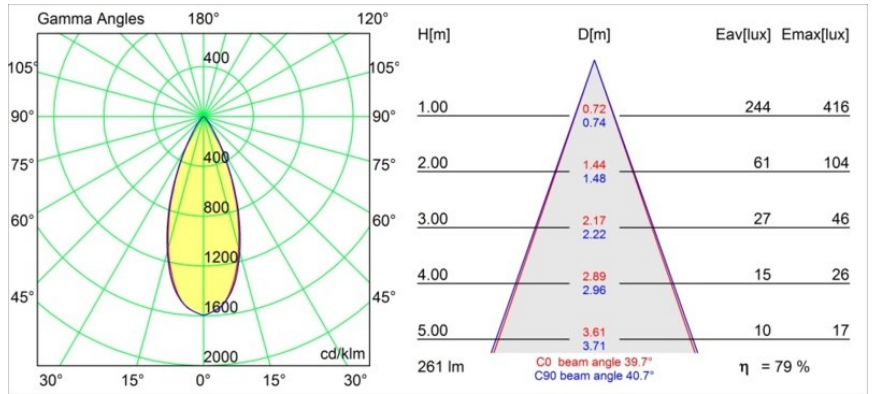

Distribution de Lumière & Schéma de Faisceau