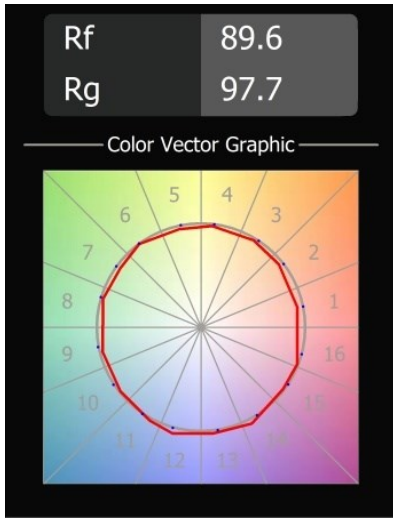

TM30 & CRI diagrammes