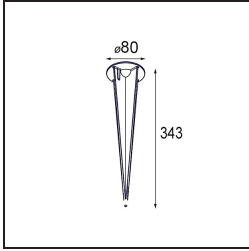

Accesorios Instalación

11189802 Earthpin 350 Black

Choose a required accessory