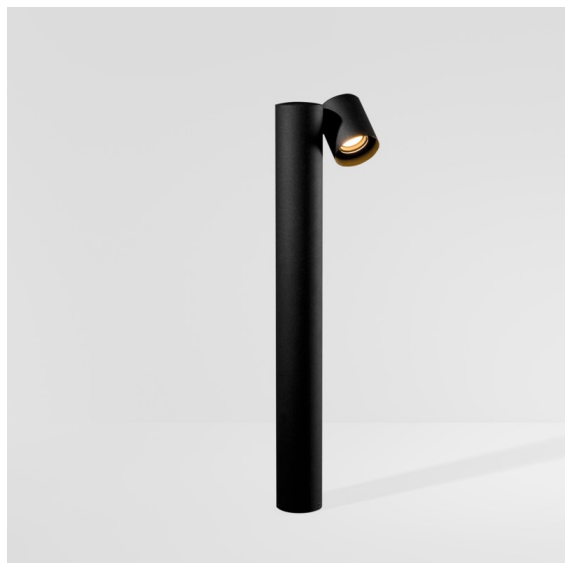

Date
Customer
Project
Type

Lowieze Floor 70 High 1x IP54 LED 3000K Flood Non-Dim DI Black Structure

Specifications

Material	12672308
Tipo de fuente de luz	LED
Tipo de LED	LED LOWIE/LOWIEZE/SULFER
Tecnología LED	LED de alta potencia
CRI	Min. 90
Temperatura del color	3000K
Vida Útil	L80B20 @50.000 horas
Lámpara Incluida	Sí
Número de fuentes de luz	1
Binning (SDCM)	3
Dirección de la luz	Directo
Óptica	Colimador
Ángulo de Apertura medido (°)	39,7
Voltaje de entrada	230V
Luminaire power (W)	5,8
Clasificación eléctrica	I
Clasificación del IP	54
Clasificación de hilo incandescente (°C)	960
Protocolo de regulación	no regulable
Interio/Exterior	Exterior
Aplicación	Suelo
Ajustabilidad	V 359°
Distancia al objeto iluminado (m)	0,1
Color principal & Acabado principal	Negro, Estructura
Peso bruto (g)	2430,0
Flujo luminoso por lámpara (lm)	208
Eficacia (lm/W)	41
Índice de deslumbramiento	9

Lowieze es una luminaria para exteriores altamente versátil disponible en dos alturas. La versión más baja es perfecta para iluminar caminos. Por su parte, la más alta es la mejor opción para destacar detalles del jardín. Estas unidades de luz cilíndricas pueden girar por completo alrededor de la carcasa, también de forma cilíndrica, y, por lo tanto, se pueden usar como focos uplight o downlight con independencia entre ellas. Disponible con una o dos unidades de luz.

TM30 & CRI diagram

Light distribution & beam diagram

Accesorios Instalación

11189802 Earthpin 350 Black

Choose a required accessory