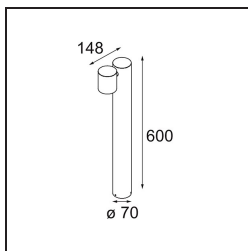

Date
Customer
Project
Type

Lowieze Floor 70 High 1x IP54 LED 3000K Flood Non-Dim DI Black Structure

Specifications

Material	12672308
Tipo de fuente de luz	LED
Tipo de LED	LED LOWIE/LOWIEZE/SULFER
Tecnología LED	LED de alta potencia
CRI	Min. 90
Temperatura del color	3000K
Vida Útil	L80B20 @50.000 horas
Lámpara Incluida	Sí
Número de fuentes de luz	1
Binning (SDCM)	3
Dirección de la luz	Directo
Óptica	Colimador
Ángulo de Apertura medido (°)	39,7
Voltaje de entrada	230V
Luminaire power (W)	5,8
Clasificación eléctrica	I
Clasificación del IP	54
Clasificación de hilo incandescente (°C)	960
Protocolo de regulación	no regulable
Interio/Exterior	Exterior
Aplicación	Suelo
Ajustabilidad	V 359°
Distancia al objeto iluminado (m)	0,1
Color principal & Acabado principal	Negro, Estructura
Peso bruto (g)	2430,0
Flujo luminoso por lámpara (lm)	208
Eficacia (lm/W)	41
Índice de deslumbramiento	9

Lowieze es una luminaria para exteriores altamente versátil disponible en dos alturas. La versión más baja es perfecta para iluminar caminos. Por su parte, la más alta es la mejor opción para destacar detalles del jardín. Estas unidades de luz cilíndricas pueden girar por completo alrededor de la carcasa, también de forma cilíndrica, y, por lo tanto, se pueden usar como focos uplight o downlight con independencia entre ellas. Disponible con una o dos unidades de luz.

TM30 & CRI diagram

Light distribution & beam diagram

Accesorios Instalación

11189802 Earthpin 350 Black

Choose a required accessory