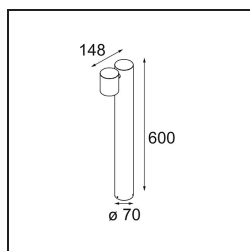

Date
Customer
Project
Type

Lowieze Floor 70 High 1x IP54 LED 3000K Flood Non-Dim DI Black Structure

Specifications

Material	12672308
Tipo de fuente de luz	LED
Tipo de LED	LED LOWIE/LOWIEZE/SULFER
Tecnología LED	LED de alta potencia
CRI	Min. 90
Temperatura del color	3000K
Vida Útil	L80B20 @50.000 horas
Lámpara Incluida	Sí
Número de fuentes de luz	1
Binning (SDCM)	3
Dirección de la luz	Directo
Óptica	Colimador
Ángulo de Apertura medido (°)	39,7
Voltaje de entrada	230V
Luminaire power (W)	5,8
Clasificación eléctrica	I
Clasificación del IP	54
Clasificación de hilo incandescente (°C)	960
Protocolo de regulación	no regulable
Interio/Exterior	Exterior
Aplicación	Suelo
Ajustabilidad	V 359°
Distancia al objeto iluminado (m)	0,1
Color principal & Acabado principal	Negro, Estructura
Peso bruto (g)	2430,0
Flujo luminoso por lámpara (lm)	208
Eficacia (lm/W)	41
Índice de deslumbramiento	9

Lowieze es una luminaria para exteriores altamente versátil disponible en dos alturas. La versión más baja es perfecta para iluminar caminos. Por su parte, la más alta es la mejor opción para destacar detalles del jardín. Estas unidades de luz cilíndricas pueden girar por completo alrededor de la carcasa, también de forma cilíndrica, y, por lo tanto, se pueden usar como focos uplight o downlight con independencia entre ellas. Disponible con una o dos unidades de luz.

TM30 & CRI diagram

Light distribution & beam diagram

Accesorios Instalación

11189802 Earthpin 350 Black

Choose a required accessory