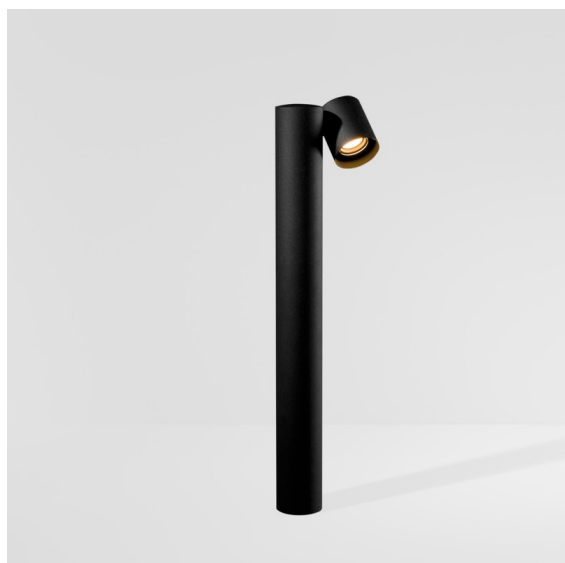

Date
Customer
Project
Type

Lowieze Floor 70 High 1x IP54 LED 3000K Flood Non-Dim DI Black Structure

Specifications

Material	12672308
Tipo de fuente de luz	LED
Tipo de LED	LED LOWIE/LOWIEZE/SULFER
Tecnología LED	LED de alta potencia
CRI	Min. 90
Temperatura del color	3000K
Vida Útil	L80B20 @50.000 horas
Lámpara Incluida	Sí
Número de fuentes de luz	1
Binning (SDCM)	3
Dirección de la luz	Directo
Óptica	Colimador
Ángulo de Apertura medido (°)	39,7
Voltaje de entrada	230V
Luminaire power (W)	5,8
Clasificación eléctrica	I
Clasificación del IP	54
Clasificación de hilo incandescente (°C)	960
Protocolo de regulación	no regulable
Interio/Exterior	Exterior
Aplicación	Suelo
Ajustabilidad	V 359°
Distancia al objeto iluminado (m)	0,1
Color principal & Acabado principal	Negro, Estructura
Peso bruto (g)	2430,0
Flujo luminoso por lámpara (lm)	208
Eficacia (lm/W)	41
Índice de deslumbramiento	9

Lowieze es una luminaria para exteriores altamente versátil disponible en dos alturas. La versión más baja es perfecta para iluminar caminos. Por su parte, la más alta es la mejor opción para destacar detalles del jardín. Estas unidades de luz cilíndricas pueden girar por completo alrededor de la carcasa, también de forma cilíndrica, y, por lo tanto, se pueden usar como focos uplight o downlight con independencia entre ellas. Disponible con una o dos unidades de luz.

TM30 & CRI diagram

Light distribution & beam diagram

Accesorios Instalación

11189802 Earthpin 350 Black

Choose a required accessory