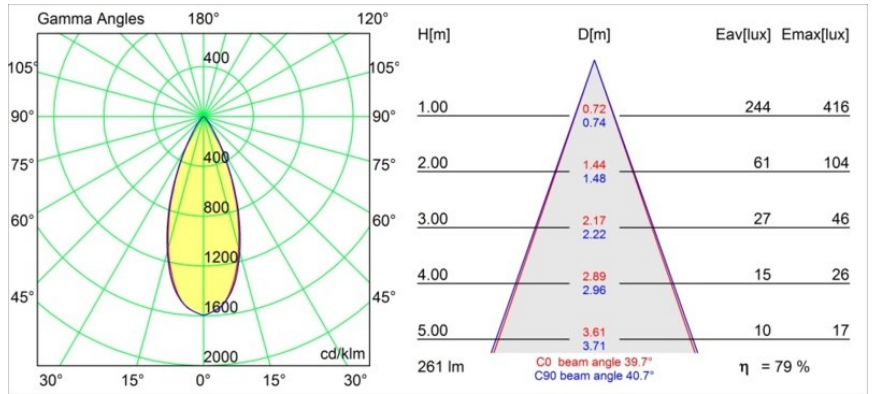

Light distribution & beam diagram