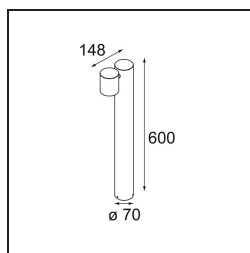

Datum
Kunde
Projekt
Art

Lowieze Floor 70 High 1x IP54 LED 3000K Flood Non-Dim DI Black Structure

Spezifikationen

Material	12672308
Typ der Lichtquelle	LED
LED Typ	LED LOWIE/LOWIEZE/SULFER
LED-Technologie	Hochleistungs-LED
CRI	Min. 90
Farbtemperatur	3000K
Lebensdauer	L80 B20 bei 50.000 Stunden
Leuchtmittel enthalten	Ja
Anzahl Lichtquellen	1
Binning (SDCM)	3
Lichtrichtung	Abwärts
Optik	Kollimator
Gemessene Abstrahlwinkel (°)	39,7
Eingangsspannung	230 V
Luminaire power (W)	5,8
Schutzklasse	I
Schutzart	54
Glühdrahtprüfung (°C)	960
Dimmprotokoll	Keine Dimmung
Innen/Außen	Außen
Anwendung	Boden
Verstellbarkeit	V 359°
Abstand zum beleuchteten Objekt (m)	0,1
Primärfarbe & Primäres Finish	Schwarz, Strukturiert
Bruttogewicht (g)	2430,0
Lichtstrom pro Lampe (lm)	208
Effizienz (lm/W)	41
UGR	9

Die Lowieze ist eine äußerst vielseitige Außenleuchte, die in zwei Höhen erhältlich ist. Die kürzere Version eignet sich perfekt für die Wegbeleuchtung, wohingegen die größere Version wahre Wunder bei der Beleuchtung von Gartenakzente in Szene bewirkt. Die zylindrischen Leuchtenmodule sind komplett um den Leuchtenkörper – bei dem es sich ebenfalls um einen Zylinder handelt – drehbar und können daher unabhängig voneinander als Uplighter oder Downlighter eingesetzt werden. Erhältlich mit ein oder zwei Leuchtenmodulen.

Spezifikationen

TM30 & CRI Diagramm

Lichtverteilung und Lichtverteilungskurve

Diagramm

Montagezubehör

11189802 Earthpin 350 Black

Wählen Sie das benötigte Zubehör