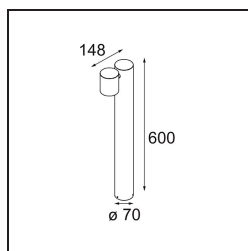

Lowieze Floor 70 High 1x IP54 LED 3000K Flood Non-Dim DI Black Structure

Spezifikationen

Material	12672308
Typ der Lichtquelle	LED
LED Typ	LED LOWIE/LOWIEZE/SULFER
LED-Technologie	Hochleistungs-LED
CRI	Min. 90
Farbtemperatur	3000K
Lebensdauer	L80 B20 bei 50.000 Stunden
Leuchtmittel enthalten	Ja
Anzahl Lichtquellen	1
Binning (SDCM)	3
Lichtrichtung	Abwärts
Optik	Kollimator
Gemessene Abstrahlwinkel (°)	39,7
Eingangsspannung	230 V
Luminaire power (W)	5,8
Schutzklasse	I
Schutzart	54
Glühdrahtprüfung (°C)	960
Dimmprotokoll	Keine Dimmung
Innen/Außen	Außen
Anwendung	Boden
Verstellbarkeit	V 359°
Abstand zum beleuchteten Objekt (m)	0,1
Primärfarbe & Primäres Finish	Schwarz, Strukturiert
Bruttogewicht (g)	2430,0
Lichtstrom pro Lampe (lm)	208
Effizienz (lm/W)	41
UGR	9

Die Lowieze ist eine äußerst vielseitige Außenleuchte, die in zwei Höhen erhältlich ist. Die kürzere Version eignet sich perfekt für die Wegbeleuchtung, wohingegen die größere Version wahre Wunder bei der Beleuchtung von Gartenakzente in Szene bewirkt. Die zylindrischen Leuchtenmodule sind komplett um den Leuchtenkörper – bei dem es sich ebenfalls um einen Zylinder handelt – drehbar und können daher unabhängig voneinander als Uplighter oder Downlighter eingesetzt werden. Erhältlich mit ein oder zwei Leuchtenmodulen.

TM30 & CRI Diagramm

Lichtverteilung und Lichtverteilungskurve

Diagramm

Montagezubehör

11189802 Earthpin 350 Black

Wählen Sie das benötigte Zubehör