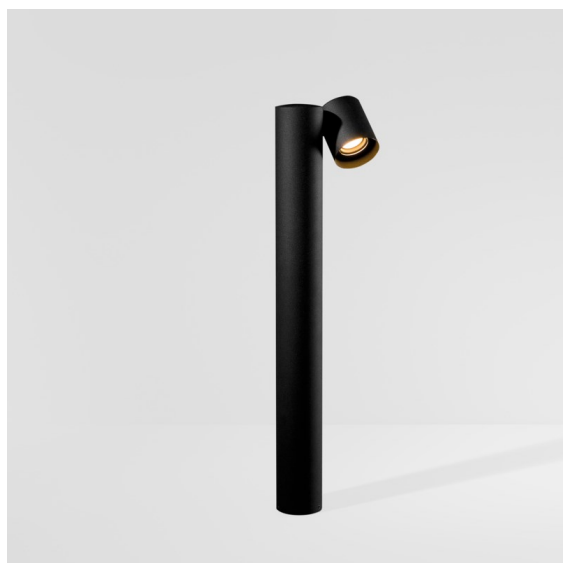

Lowieze Floor 70 High 1x IP54 LED 3000K Flood Non-Dim DI Black Structure

Spezifikationen

Material	12672308
Typ der Lichtquelle	LED
LED Typ	LED LOWIE/LOWIEZE/SULFER
LED-Technologie	Hochleistungs-LED
CRI	Min. 90
Farbtemperatur	3000K
Lebensdauer	L80 B20 bei 50.000 Stunden
Leuchtmittel enthalten	Ja
Anzahl Lichtquellen	1
Binning (SDCM)	3
Lichtrichtung	Abwärts
Optik	Kollimator
Gemessene Abstrahlwinkel (°)	39,7
Eingangsspannung	230 V
Luminaire power (W)	5,8
Schutzklasse	I
Schutzart	54
Glühdrahtprüfung (°C)	960
Dimmprotokoll	Keine Dimmung
Innen/Außen	Außen
Anwendung	Boden
Verstellbarkeit	V 359°
Abstand zum beleuchteten Objekt (m)	0,1
Primärfarbe & Primäres Finish	Schwarz, Strukturiert
Bruttogewicht (g)	2430,0
Lichtstrom pro Lampe (lm)	208
Effizienz (lm/W)	41
UGR	9

Die Lowieze ist eine äußerst vielseitige Außenleuchte, die in zwei Höhen erhältlich ist. Die kürzere Version eignet sich perfekt für die Wegbeleuchtung, wohingegen die größere Version wahre Wunder bei der Beleuchtung von Gartenakzente in Szene bewirkt. Die zylindrischen Leuchtenmodule sind komplett um den Leuchtenkörper – bei dem es sich ebenfalls um einen Zylinder handelt – drehbar und können daher unabhängig voneinander als Uplighter oder Downlighter eingesetzt werden. Erhältlich mit ein oder zwei Leuchtenmodulen.

TM30 & CRI Diagramm

Lichtverteilung und Lichtverteilungskurve

Diagramm

Montagezubehör

11189802 Earthpin 350 Black

Wählen Sie das benötigte Zubehör