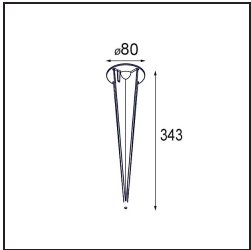

Die Lowieze ist eine äußerst vielseitige Außenleuchte, die in zwei Höhen erhältlich ist. Die kürzere Version eignet sich perfekt für die Wegbeleuchtung, wohingegen die größere Version wahre Wunder bei der Beleuchtung von Gartenakzente in Szene bewirkt. Die zylindrischen Leuchtenmodule sind komplett um den Leuchtenkörper – bei dem es sich ebenfalls um einen Zylinder handelt – drehbar und können daher unabhängig voneinander als Uplighter oder Downlighter eingesetzt werden. Erhältlich mit ein oder zwei Leuchtenmodulen.

Spezifikationen

TM30 & CRI Diagramm

Lichtverteilung und Lichtverteilungskurve

Diagramm

Montagezubehör

11189802 Earthpin 350 Black

Wählen Sie das benötigte Zubehör