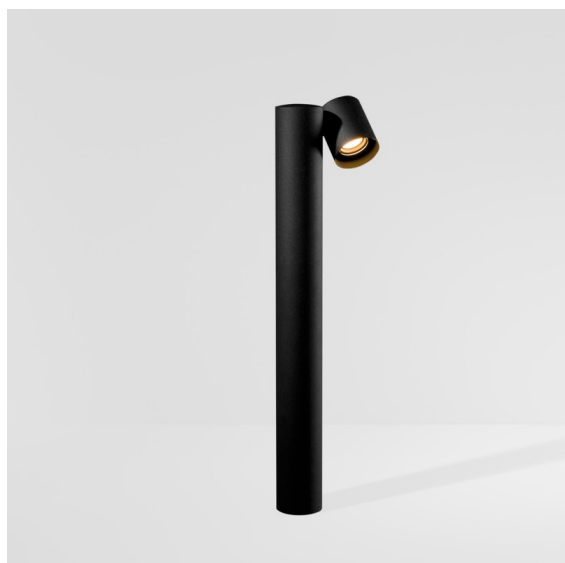

Datum
Kunde
Projekt
Art

Lowieze Floor 70 High 1x IP54 LED 3000K Flood Non-Dim DI Black Structure

Spezifikationen

Material	12672308
Typ der Lichtquelle	LED
LED Typ	LED LOWIE/LOWIEZE/SULFER
LED-Technologie	Hochleistungs-LED
CRI	Min. 90
Farbtemperatur	3000K
Lebensdauer	L80 B20 bei 50.000 Stunden
Leuchtmittel enthalten	Ja
Anzahl Lichtquellen	1
Binning (SDCM)	3
Lichtrichtung	Abwärts
Optik	Kollimator
Gemessene Abstrahlwinkel (°)	39,7
Eingangsspannung	230 V
Luminaire power (W)	5,8
Schutzklasse	I
Schutzart	54
Glühdrahtprüfung (°C)	960
Dimmprotokoll	Keine Dimmung
Innen/Außen	Außen
Anwendung	Boden
Verstellbarkeit	V 359°
Abstand zum beleuchteten Objekt (m)	0,1
Primärfarbe & Primäres Finish	Schwarz, Strukturiert
Bruttogewicht (g)	2430,0
Lichtstrom pro Lampe (lm)	208
Effizienz (lm/W)	41
UGR	9

Die Lowieze ist eine äußerst vielseitige Außenleuchte, die in zwei Höhen erhältlich ist. Die kürzere Version eignet sich perfekt für die Wegbeleuchtung, wohingegen die größere Version wahre Wunder bei der Beleuchtung von Gartenakzente in Szene bewirkt. Die zylindrischen Leuchtenmodule sind komplett um den Leuchtenkörper – bei dem es sich ebenfalls um einen Zylinder handelt – drehbar und können daher unabhängig voneinander als Uplighter oder Downlighter eingesetzt werden. Erhältlich mit ein oder zwei Leuchtenmodulen.

Spezifikationen

TM30 & CRI Diagramm

Lichtverteilung und Lichtverteilungskurve

Diagramm

Montagezubehör

11189802 Earthpin 350 Black

Wählen Sie das benötigte Zubehör