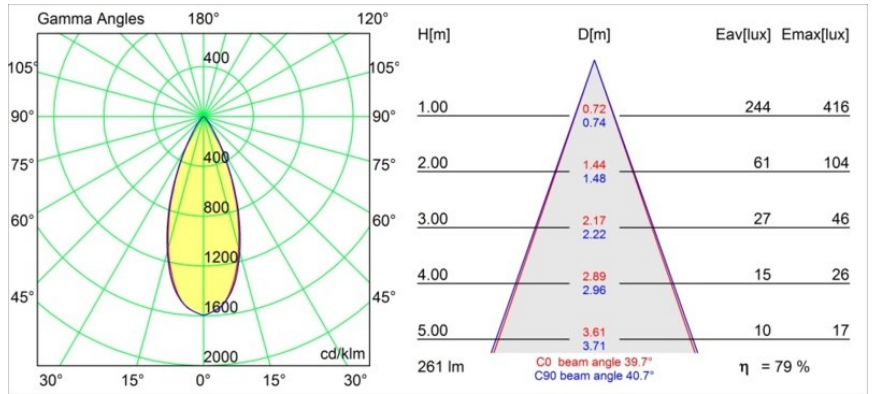

Lichtverteilung und Lichtverteilungskurve