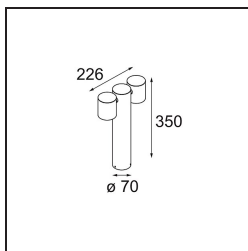

Datum
Klant
Project
Soort

*Lowieze Surface 70 Low 2x IP54 LED 3000K Flood Non-Dim DI Black Structure*

Lowieze is een uitermate veelzijdige buitenarmatuur en is verkrijgbaar in twee hoogtes. De kortere versie is perfect om een gang te verlichten, terwijl de hogere ideaal is om speciale plekjes in de tuin te benadrukken. De cilindervormige verlichtingseenheden kunnen volledig rond de behuizing draaien, ook een cilinder, en dus ook onafhankelijk van elkaar gebruikt kunnen worden voor opwaartse of neerwaartse verlichting. Verkrijgbaar met één of twee verlichtingseenheden.

### Specificaties

Materiaal	12671408
Type Lichtbron	LED
LED type	LED LOWIE/LOWIEZE/SULFER
LED technologie	Led hoog vermogen
CRI	Min. 90
Kleurtemperatuur	3000K
Levensduur	L80B20 bij 50.000 Uur
Lamp inbegrepen	Ja
Aantal Lichtbronnen	2
Binning (SDCM)	3
Lichtrichting	Omlaag
Optisch	Collimator
Gemeten gradenbundel (°)	39,7
Ingangsspanning	230 V
Luminaire power (W)	9,1
Elektriciteitsklasse	I
IP-klasse	54
Gloeidraadtest (°C)	960
Protocol Voor Dimmen	Niet-Dimbaar
Binnen/Buiten	Buiten
Toepassing	Plafond, Wand, Vloer
Montage	Opbouw
Verstelbaarheid	V 359°
Afstand tot Verlicht Voorwerp (m)	0,1
Primaire Kleur & Primaire Afwerking	Zwart, Structuur
Brutogewicht (g)	1755,0
Lumenoutput per lampunit (lm)	208
Efficiëntie (lm/W)	23
UGR	9

**TM30 & CRI Diagrammen**

**Lichtspreading & Stralingsdiagram**

**Installatie Accessoires**

**11189802** Earthpin 350 Black

■ Kies een vereist accessoire