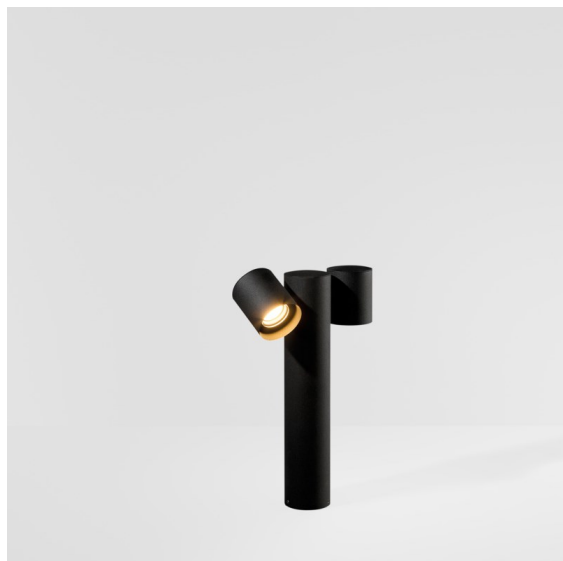

Datum
Klant
Project
Soort

*Lowieze Surface 70 Low 2x IP54 LED 3000K Flood Non-Dim DI Black Structure*

Lowieze is een uitermate veelzijdige buitenarmatuur en is verkrijgbaar in twee hoogtes. De kortere versie is perfect om een gang te verlichten, terwijl de hogere ideaal is om speciale plekjes in de tuin te benadrukken. De cilindervormige verlichtingseenheden kunnen volledig rond de behuizing draaien, ook een cilinder, en dus ook onafhankelijk van elkaar gebruikt kunnen worden voor opwaartse of neerwaartse verlichting. Verkrijgbaar met één of twee verlichtingseenheden.

### Specificaties

Materiaal	12671408
Type Lichtbron	LED
LED type	LED LOWIE/LOWIEZE/SULFER
LED technologie	Led hoog vermogen
CRI	Min. 90
Kleurtemperatuur	3000K
Levensduur	L80B20 bij 50.000 Uur
Lamp inbegrepen	Ja
Aantal Lichtbronnen	2
Binning (SDCM)	3
Lichtrichting	Omlaag
Optisch	Collimator
Gemeten gradenbundel (°)	39,7
Ingangsspanning	230 V
Luminaire power (W)	9,1
Elektriciteitsklasse	I
IP-klasse	54
Gloeidraadtest (°C)	960
Protocol Voor Dimmen	Niet-Dimbaar
Binnen/Buiten	Buiten
Toepassing	Plafond, Wand, Vloer
Montage	Opbouw
Verstelbaarheid	V 359°
Afstand tot Verlicht Voorwerp (m)	0,1
Primaire Kleur & Primaire Afwerking	Zwart, Structuur
Brutogewicht (g)	1755,0
Lumenoutput per lampunit (lm)	208
Efficiëntie (lm/W)	23
UGR	9

**TM30 & CRI Diagrammen**

**Lichtspreading & Stralingsdiagram**

**Installatie Accessoires**

**11189802** Earthpin 350 Black

■ Kies een vereist accessoire