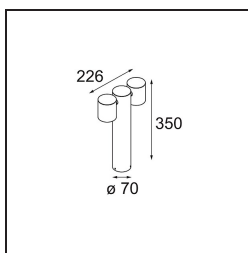

Date
Customer
Project
Type

Lowieze Surface 70 Low 2x IP54 LED 3000K Flood Non-Dim DI Black Structure

Lowieze es una luminaria para exteriores altamente versátil disponible en dos alturas. La versión más baja es perfecta para iluminar caminos. Por su parte, la más alta es la mejor opción para destacar detalles del jardín. Estas unidades de luz cilíndricas pueden girar por completo alrededor de la carcasa, también de forma cilíndrica, y, por lo tanto, se pueden usar como focos uplight o downlight con independencia entre ellas. Disponible con una o dos unidades de luz.

Specifications

Material	12671408
Tipo de fuente de luz	LED
Tipo de LED	LED LOWIE/LOWIEZE/SULFER
Tecnología LED	LED de alta potencia
CRI	Min. 90
Temperatura del color	3000K
Vida Útil	L80B20 @50.000 horas
Lámpara Incluida	Sí
Número de fuentes de luz	2
Binning (SDCM)	3
Dirección de la luz	Directo
Óptica	Colimador
Ángulo de Apertura medido (°)	39,7
Voltaje de entrada	230V
Luminaire power (W)	9,1
Clasificación eléctrica	I
Clasificación del IP	54
Clasificación de hilo incandescente (°C)	960
Protocolo de regulación	no regulable
Interio/Exterior	Exterior
Aplicación	Techo, Pared, Suelo
Montaje	Superficie
Ajustabilidad	V 359°
Distancia al objeto iluminado (m)	0,1
Color principal & Acabado principal	Negro, Estructura
Peso bruto (g)	1755,0
Flujo luminoso por lámpara (lm)	208
Eficacia (lm/W)	23
Índice de deslumbramiento	9

TM30 & CRI diagram

Light distribution & beam diagram

Accesorios Instalación

11189802 Earthpin 350 Black

Choose a required accessory