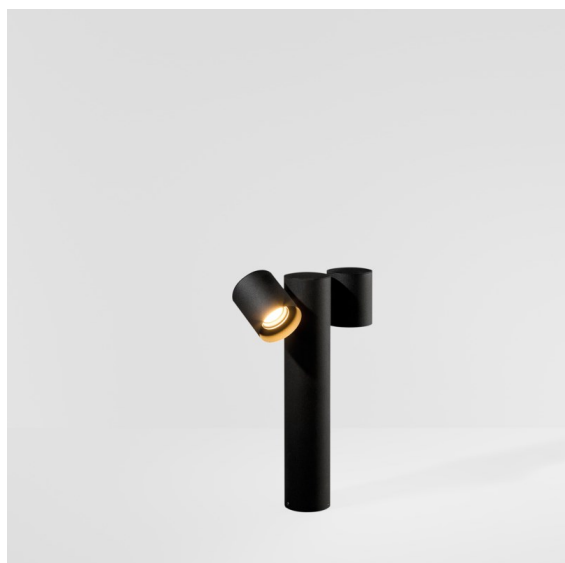

Date
Customer
Project
Type

Lowieze Surface 70 Low 2x IP54 LED 3000K Flood Non-Dim DI Black Structure

Lowieze es una luminaria para exteriores altamente versátil disponible en dos alturas. La versión más baja es perfecta para iluminar caminos. Por su parte, la más alta es la mejor opción para destacar detalles del jardín. Estas unidades de luz cilíndricas pueden girar por completo alrededor de la carcasa, también de forma cilíndrica, y, por lo tanto, se pueden usar como focos uplight o downlight con independencia entre ellas. Disponible con una o dos unidades de luz.

Specifications

Material	12671408
Tipo de fuente de luz	LED
Tipo de LED	LED LOWIE/LOWIEZE/SULFER
Tecnología LED	LED de alta potencia
CRI	Min. 90
Temperatura del color	3000K
Vida Útil	L80B20 @50.000 horas
Lámpara Incluida	Sí
Número de fuentes de luz	2
Binning (SDCM)	3
Dirección de la luz	Directo
Óptica	Colimador
Ángulo de Apertura medido (°)	39,7
Voltaje de entrada	230V
Luminaire power (W)	9,1
Clasificación eléctrica	I
Clasificación del IP	54
Clasificación de hilo incandescente (°C)	960
Protocolo de regulación	no regulable
Interio/Exterior	Exterior
Aplicación	Techo, Pared, Suelo
Montaje	Superficie
Ajustabilidad	V 359°
Distancia al objeto iluminado (m)	0,1
Color principal & Acabado principal	Negro, Estructura
Peso bruto (g)	1755,0
Flujo luminoso por lámpara (lm)	208
Eficacia (lm/W)	23
Índice de deslumbramiento	9

TM30 & CRI diagram

Light distribution & beam diagram

Accesorios Instalación

11189802 Earthpin 350 Black

Choose a required accessory